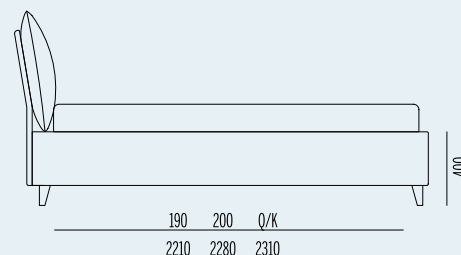

Folding box®

↳ Include rete ortopedica a doghe con doppio palo di sostegno centrale con 14 doghe in betulla da 65mm
↳ Sistema fondo brevettato Folding box®
↳ Altezza fascia contenitore h 27 cm
↳ Sistema di apertura tradizionale con molle a gas
↳ Including an orthopedic staves bed frame with double central support and fourteen 65 mm birchen staves
↳ Patented Folding box® bottom system for an easy cleaning of the storage area
↳ External height of the storage area: 27 cm
↳ Traditional opening system

Folding box® comfort

↳ Include rete ortopedica a doghe con doppio palo di sostegno centrale con 14 doghe in betulla da 65mm
↳ Sistema fondo brevettato Folding box®
↳ Altezza fascia contenitore h 27 cm
↳ Sistema di apertura comfort a rete parallela
↳ Including an orthopedic staves bed frame with double central support and fourteen 65 mm birchen staves
↳ Patented Folding box® bottom system for an easy cleaning of the storage area
↳ External height of the storage area: 27 cm
↳ Comfort parallel frame opening system

Folding box® automatic

↳ Include rete ortopedica a doghe con doppio palo di sostegno centrale con 14 doghe da 65 mm in betulla
↳ Sistema fondo brevettato Folding box®
↳ Altezza fascia contenitore h 27 cm
↳ Sistema di apertura automatico a pulsante elettrico con alimentazione 24 V
↳ Fornito con trasformatore e sistemi di sicurezza
↳ Including an orthopedic staves bed frame with double central support and fourteen 65 mm birchen staves
↳ Patented Folding box® bottom system for an easy cleaning of the storage area
↳ External height of the storage area: 27 cm
↳ Automatic electromechanical opening system - 24V power
↳ Provided with transformer and safety equipment

Folding box® ergonomics

↳ Include rete ortopedica a doghe con movimentazione elettrica e ergonomica
↳ Sistema fondo brevettato Folding box®
↳ Altezza fascia contenitore h 27 cm con vano interno ridotto a causa dell'ingombro rete
↳ Sistema di apertura tradizionale con molle a gas
↳ Including an ergonomic staves bed frame
↳ Patented Folding box® bottom system for an easy cleaning of the storage area
↳ External height of the storage area: 27 cm
↳ traditional opening system
↳ The storage area is reduced due to the different bed frame transformer and safety equipment

Ring

↳ Non include la rete
↳ Predisposizione per rete in appoggio su angolari e palo centrale longitudinale
↳ Piano di appoggio retoregolabile su 2 livelli incassati di h 1 - 60 mm h 2 - 125 mm rispetto al bordo del giroletto
↳ The bed frame is not included
↳ Angles and central bars are preset for a bed frame
↳ The bearing surface is adjustable at 2 heights h 1 - 60 mm h 2 - 125 mm referring to the bed frame

Ring pfi