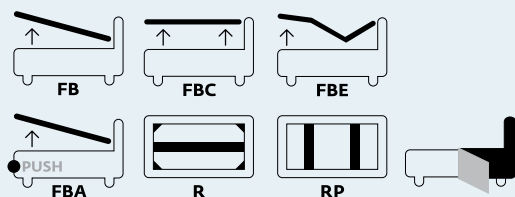

# So Lively

design **Caterina Priori,**  
**Mattia Priori**  
Modello registrato/  
Registered design

↳ Disponibile in tutti i tessuti del nostro campionario  
↳ Nella versione bicolor in tessuto Smile e Panama o in tinta unita  
↳ Nelle Larghezze King, 180, 160, Queen, 150, 140, 120, Twin, 90

## Varianti/ Version

I disegni tecnici fanno riferimento al letto fornito con piedi standard. Al variare dei piedi variano anche l'altezza complessiva del letto e il piano d'appoggio del materasso. The production drawings are referred to the bed with standard feet. Any foot change will also imply a change of the height and of the mattress base.