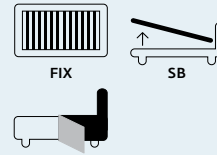

Varianti / Version

FIX

Fix

► Include rete ortopedica a doghe con palo di sostegno centrale con 14 doghe da 65mm in betulla ► La rete costituisce il telaio portante del letto

► Including an orthopedic slatted bed frame with double central support and fourteen 65 mm birchen slats
► The bed frame is also the main frame of the bed

SB

Secret Box®

► Include rete ortopedica a doghe con doppio palo di sostegno centrale con doghe 14mm in betulla
► Sistema brevettato Secret Box® con cassetto scorrevole

► Altezza interna contenitore cm 15
► Sistema di apertura tradizionale con molle a gas
► Includes orthopedic slatted bedstead with double central support pale with 14mm birch slats.
► Secret Box® patented system with sliding drawer.
► Internal container height 15 cm.
► Traditional opening system with gas springs.