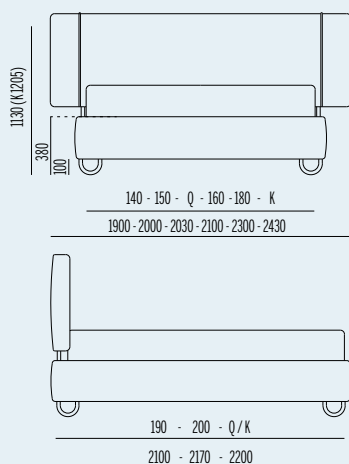

Hug 02

h 27

☞ Sfoderabile ☞ Disponibile in tutti i tessuti del campionario ☞ Nelle larghezze King, 180, 160, Queen, 150, 140, 120, Twin, 90 ☞ Removable cover ☞ Available in all the fabrics of our catalogue ☞ Bed sizes available: King, 180, 160, Queen, 150, 140, 120, Twin, 90