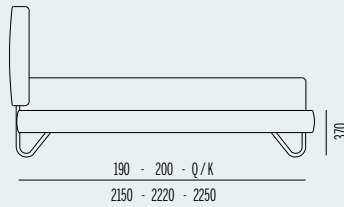

HUG

Collection

02

Hug 02 h 17

☞ Sfoderabile ☞ Disponibile in tutti i tessuti del campionario ☞ Nelle larghezze King, 180, 160, Queen, 150, 140, 120, Twin, 90 ☞ Removable cover ☞ Available in all the fabrics of our catalogue ☞ Bed sizes available: King, 180, 160, Queen, 150, 140, 120, Twin, 90

Varianti / Version

FIX

Fix

► Include rete ortopedica a doghe con palo di sostegno centrale con 14 doghe da 65mm in betulla ► La rete costituisce il telaio portante del letto

► Including an orthopedic slatted bed frame with double central support and fourteen 65 mm birchen slats
► The bed frame is also the main frame of the bed

SB

Secret Box®

► Include rete ortopedica a doghe con doppio palo di sostegno centrale con doghe 14mm in betulla
► Sistema brevettato Secret Box® con cassetto scorrevole

► Altezza interna contenitore cm 15
► Sistema di apertura tradizionale con molle a gas
► Includes orthopedic slatted bedstead with double central support pale with 14mm birch slats.
► Secret Box® patented system with sliding drawer.
► Internal container height 15 cm.
► Traditional opening system with gas springs.