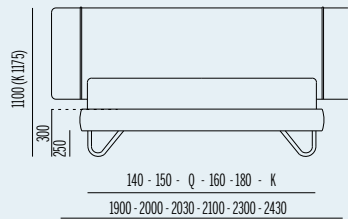

HUG

Collection

02

Hug 02 h 17

☞ Sfoderabile ☞ Disponibile in tutti i tessuti del campionario ☞ Nelle larghezze King, 180, 160, Queen, 150, 140, 120, Twin, 90 ☞ Removable cover ☞ Available in all the fabrics of our catalogue ☞ Bed sizes available: King, 180, 160, Queen, 150, 140, 120, Twin, 90

Varianti / Version

FIX

Fix

► Include rete ortopedica a doghe con palo di sostegno centrale con 14 doghe da 65mm in betulla ► La rete costituisce il telaio portante del letto

► Including an orthopedic slatted bed frame with double central support and fourteen 65 mm birchen slats
► The bed frame is also the main frame of the bed

SB

Secret Box®

► Include rete ortopedica a doghe con doppio palo di sostegno centrale con doghe 14mm in betulla
► Sistema brevettato Secret Box® con cassetto scorrevole

► Altezza interna contenitore cm 15
► Sistema di apertura tradizionale con molle a gas
► Includes orthopedic slatted bedstead with double central support pale with 14mm birch slats.
► Secret Box® patented system with sliding drawer.
► Internal container height 15 cm.
► Traditional opening system with gas springs.