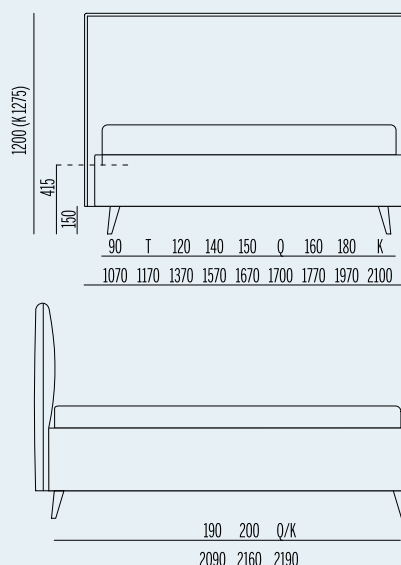

# Bob

design **Noctis**  
Modello registrato/  
Registered design

↳ Disponibile in tutti i tessuti del nostro campionario  
↳ Nelle Larghezze King, 180, 160, Queen, 150, 140, 120, Twin, 90

↳ Available in all the fabrics of our catalogue  
↳ Bed sizes available: King, 180, 160, Queen, 150, 140, 120, Twin, 90

## Varianti/ Version

I disegni tecnici fanno riferimento al letto fornito con piedi standard. Al variare dei piedi variano anche l'altezza complessiva del letto e il piano d'appoggio del materasso. The production drawings are referred to the bed with standard feet. Any foot change will also imply a change of the height and of the mattress base.

### Folding box®

↳ Include rete ortopedica a doghe con doppio palo di sostegno centrale con 14 doghe in betulla da 65mm ▶ Sistema fondo brevettato Folding box® ▶ Altezza fascia contenitore h 27 cm ▶ Sistema di apertura tradizionale con molle a gas ▶ Including an orthopedic staves bed frame with double central support and fourteen 65 mm birchen staves ▶ Patented Folding box® bottom system for an easy cleaning of the storage area ▶ External height of the storage area: 27 cm ▶ Traditional opening system