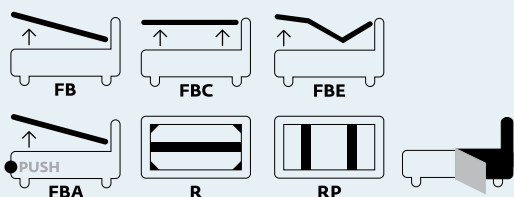

# Bob

design **Noctis**  
Modello registrato/  
Registered design

↳ Disponibile in tutti i tessuti del nostro campionario  
↳ Nelle Larghezze King, 180, 160, Queen, 150, 140, 120, Twin, 90

↳ Available in all the fabrics of our catalogue  
↳ Bed sizes available: King, 180, 160, Queen, 150, 140, 120, Twin, 90

## Varianti/ Version

I disegni tecnici fanno riferimento al letto fornito con piedi standard. Al variare dei piedi variano anche l'altezza complessiva del letto e il piano d'appoggio del materasso. The production drawings are referred to the bed with standard feet. Any foot change will also imply a change of the height and of the mattress base.

### Folding box®

↳ Include rete ortopedica a doghe con doppio palo di sostegno centrale con 14 doghe in betulla da 65mm ▶ Sistema fondo brevettato Folding box® ▶ Altezza fascia contenitore h 27 cm ▶ Sistema di apertura tradizionale con molle a gas ▶ Including an orthopedic staves bed frame with double central support and fourteen 65 mm birchen staves ▶ Patented Folding box® bottom system for an easy cleaning of the storage area ▶ External height of the storage area: 27 cm ▶ Traditional opening system

### Folding box® comfort

↳ Include rete ortopedica a doghe con doppio palo di sostegno centrale con 14 doghe in betulla da 65mm ▶ Sistema fondo brevettato Folding box® ▶ Altezza fascia contenitore h 27 cm ▶ Sistema di apertura comfort a rete parallela ▶ Including an orthopedic staves bed frame with double central support and fourteen 65 mm birchen staves ▶ Patented Folding box® bottom system for an easy cleaning of the storage area ▶ External height of the storage area: 27 cm ▶ Comfort parallel frame opening system