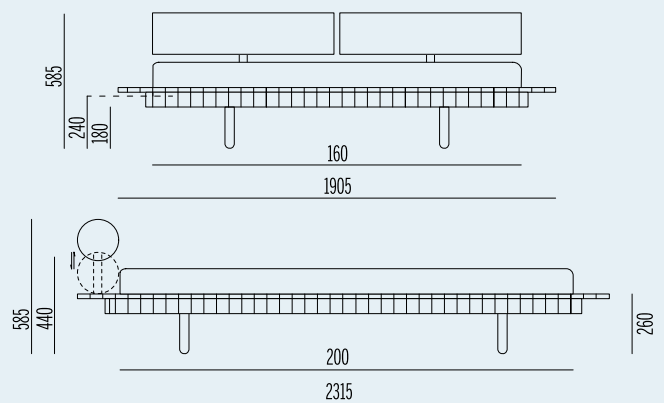

Flamingo Net

design **Studio V7**
Modello registrato/
Registered design

↳ Disponibile solo in Cuoio
(testa di moro - nero)
↳ Cuoio naturale invecchiato
a mano e cuscini in pelle nello
stesso colore
↳ Nelle Larghezze 160

↳ Only available in leather
(dark brown, black)
↳ Natural aged leather with
bedhead rolls of the same colour
↳ Bed size available: 160

Varianti/ Version

FIX

I disegni tecnici fanno riferimento al letto fornito con piedi standard. Al variare dei piedi variano anche l'altezza complessiva del letto e il piano d'appoggio del materasso. The production drawings are referred to the bed with standard feet. Any foot change will also imply a change of the height and of the mattress base.

FIX

Fix
▷ Include rete ortopedica a doghe con palo di sostegno centrale con 14 doghe da 65mm in betulla ▷ La rete costituisce il telaio portante del letto ▷ Including an orthopedic staves bed frame with double central support and fourteen 65 mm birchen staves ▷ The bed frame is also the main frame of the bed