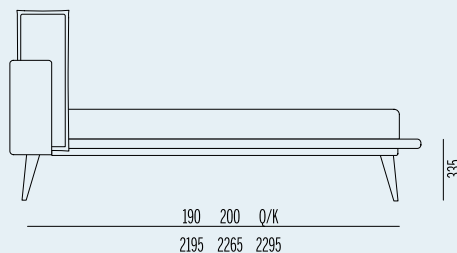

↻ Available in all the fabrics of our catalogue or in the special Inspiration combinations  
↻ Bed sizes available: King, 180, 160, Queen, 150, 140

## Varianti/ Version

FIX

I disegni tecnici fanno riferimento al letto fornito con piedi standard. Al variare dei piedi variano anche l'altezza complessiva del letto e il piano d'appoggio del materasso. The production drawings are referred to the bed with standard feet. Any foot change will also imply a change of the height and of the mattress base.