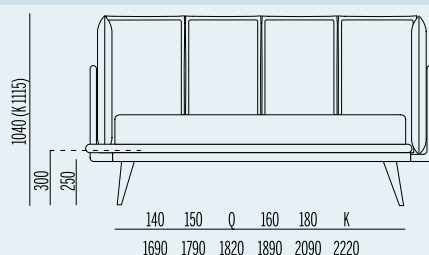

↻ Available in all the fabrics of our catalogue or in the special Inspiration combinations  
↻ Bed sizes available: King, 180, 160, Queen, 150, 140

## Varianti/ Version

FIX

I disegni tecnici fanno riferimento al letto fornito con piedi standard. Al variare dei piedi variano anche l'altezza complessiva del letto e il piano d'appoggio del materasso. The production drawings are referred to the bed with standard feet. Any foot change will also imply a change of the height and of the mattress base.