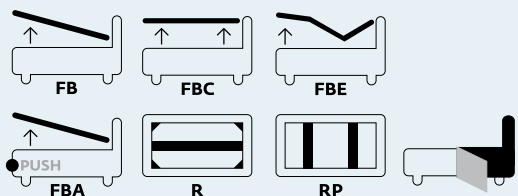

Chloé Romantic

design **Elena D'Amato**
Armando Ferriani
Modello registrato/
Registered design

☞ Disponibile in tutti i tessuti del nostro campionario tranne pelle e ecopelle
☞ Nelle Larghezze King, 180, 160, Queen, 150, 140, 140, 120, Twin, 90

☞ Available in all the fabrics of our catalogue except for leather and e-leather
☞ Bed sizes available: King, 180, 160, Queen, 150, 140, 140, 120, Twin, 90

Varianti/ Version

I disegni tecnici fanno riferimento al letto fornito con piedi standard. Al variare dei piedi variano anche l'altezza complessiva del letto e il piano d'appoggio del materasso. The production drawings are referred to the bed with standard feet. Any foot change will also imply a change of the height and of the mattress base.

Folding box®

► Include rete ortopedica a doghe con doppio palo di sostegno centrale con 14 doghe in betulla da 65mm ► Sistema fondo brevettato Folding box® ► Altezza fascia contenitore h 27 cm ► Sistema di apertura tradizionale con molle a gas ► Including an orthopedic staves bed frame with double central support and fourteen 65 mm birchen staves ► Patented Folding box® bottom system for an easy cleaning of the storage area ► External height of the storage area: 27 cm ► Traditional opening system