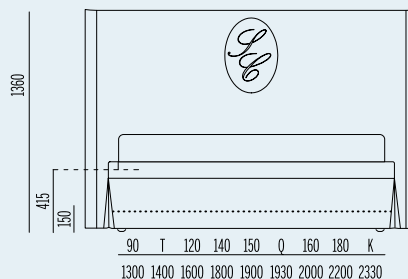

Chloé Romantic

design **Elena D'Amato**
Armando Ferriani
Modello registrato/
Registered design

☞ Disponibile in tutti i tessuti del nostro campionario tranne pelle e ecopelle
☞ Nelle Larghezze King, 180, 160, Queen, 150, 140, 140, 120, Twin, 90

☞ Available in all the fabrics of our catalogue except for leather and e-leather
☞ Bed sizes available: King, 180, 160, Queen, 150, 140, 140, 120, Twin, 90

Varianti/ Version

I disegni tecnici fanno riferimento al letto fornito con piedi standard. Al variare dei piedi variano anche l'altezza complessiva del letto e il piano d'appoggio del materasso. The production drawings are referred to the bed with standard feet. Any foot change will also imply a change of the height and of the mattress base.