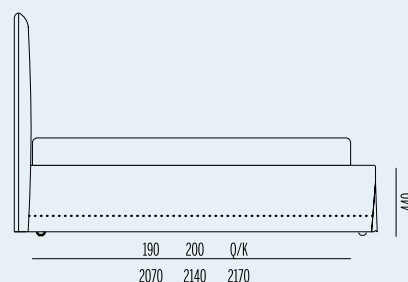

Chloé Romantic

design **Elena D'Amato**
Armando Ferriani
Modello registrato/
Registered design

☞ Disponibile in tutti i tessuti del nostro campionario tranne pelle e ecopelle
☞ Nelle Larghezze King, 180, 160, Queen, 150, 140, 140, 120, Twin, 90

☞ Available in all the fabrics of our catalogue except for leather and e-leather
☞ Bed sizes available: King, 180, 160, Queen, 150, 140, 140, 120, Twin, 90

Varianti/ Version

I disegni tecnici fanno riferimento al letto fornito con piedi standard. Al variare dei piedi variano anche l'altezza complessiva del letto e il piano d'appoggio del materasso. The production drawings are referred to the bed with standard feet. Any foot change will also imply a change of the height and of the mattress base.