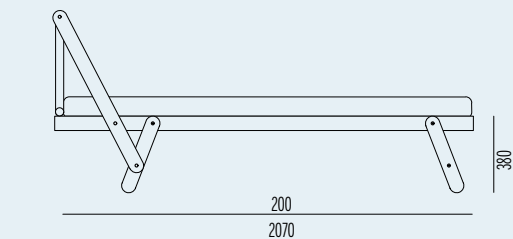

Tolò

design **Vittorio Prato**
Modello registrato/
Registered design

↻ Disponibile in tutti i tessuti del nostro campionario tranne pelle e ecopelle ↻ Disponibile anche in versione Rigò con lavorazione sartoriale in tessuto Panama ↻ Disponibile con struttura in legno bianco e natural ↻ Nelle Larghezze 180, 160, 140, 120, 90

↻ Available in all the fabrics of our catalogue except for leather and e-leather ↻ Also available in the Rigò version, with the Panama fabric tailor manufacturing ↻ Bedframe available in white or natural wood ↻ Bed sizes available: 180, 160, 140, 120, 90

Varianti/ Version

FIX

I disegni tecnici fanno riferimento al letto fornito con piedi standard. Al variare dei piedi variano anche l'altezza complessiva del letto e il piano d'appoggio del materasso. The production drawings are referred to the bed with standard feet. Any foot change will also imply a change of the height and of the mattress base.

FIX

Fix

► Include rete ortopedica a doghe con palo di sostegno centrale con 14 doghe da 65mm in betulla ► La rete costituisce il telaio portante del letto ► Including an orthopedic staves bed frame with double central support and fourteen 65 mm birchen staves ► The bed frame is also the main frame of the bed