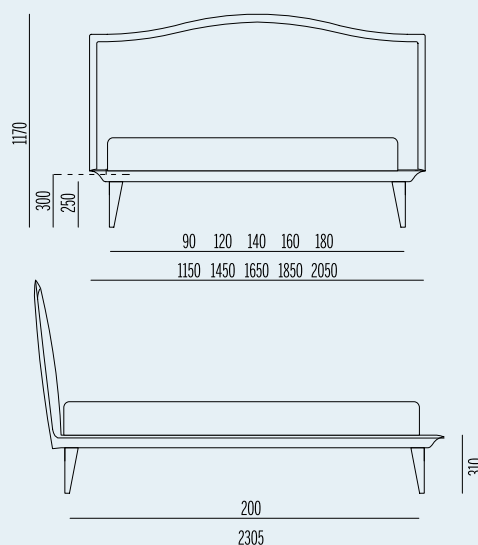

Lyle Voulant

design **Noctis**
Modello registrato
Registered design

↳ Disponibile nei tessuti della categoria B, A Panama -Smile, (nella variante bicolor in tessuto Smile e Panama)
↳ Nelle Larghezze 180, 160, 140, 120, 90

↳ Available in the following fabric categories: B, A, Panama - Smile (the two-coloured version is only available in Smile and Panama)
↳ Bed sizes available: 180, 160, 140, 120, 90

Varianti/ Version

I disegni tecnici fanno riferimento al letto fornito con piedi standard. Al variare dei piedi variano anche l'altezza complessiva del letto e il piano d'appoggio del materasso. The production drawings are referred to the bed with standard feet. Any foot change will also imply a change of the height and of the mattress base.

Fix

► Include rete ortopedica a doghe con palo di sostegno centrale con 14 doghe da 65mm in betulla ► La rete costituisce il telaio portante del letto ► Including an orthopedic staves bed frame with double central support and fourteen 65 mm birchen staves ► The bed frame is also the main frame of the bed