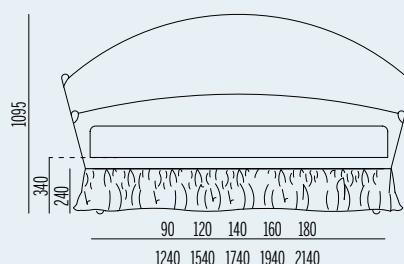

Lullaby Chic

design **Vittorio Prato**
Modello registrato/
Registered design

↳ Disponibile in tutti i tessuti del nostro campionario tranne pelle e ecopelle
↳ Nelle Larghezze 180, 160, 140, 120, 90

↳ Available in all the fabrics of our catalogue except for leather and e-leather
↳ Bed sizes available: 180, 160, 140, 120, 90

Varianti/ Version

FIX

I disegni tecnici fanno riferimento al letto fornito con piedi standard. Al variare dei piedi variano anche l'altezza complessiva del letto e il piano d'appoggio del materasso. The production drawings are referred to the bed with standard feet. Any foot change will also imply a change of the height and of the mattress base.

FIX

Fix

► Include rete ortopedica a doghe con palo di sostegno centrale con 14 doghe da 65mm in betulla ► La rete costituisce il telaio portante del letto ► Including an orthopedic staves bed frame with double central support and fourteen 65 mm birchen staves ► The bed frame is also the main frame of the bed