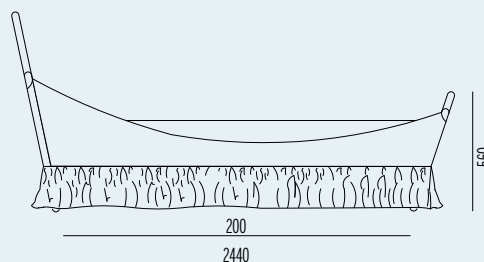

Lullaby Chic

design **Vittorio Prato**
Modello registrato/
Registered design

↳ Disponibile in tutti i tessuti del nostro campionario tranne pelle e ecopelle
↳ Nelle Larghezze 180, 160, 140, 120, 90

↳ Available in all the fabrics of our catalogue except for leather and e-leather
↳ Bed sizes available: 180, 160, 140, 120, 90

Varianti/ Version

FIX

I disegni tecnici fanno riferimento al letto fornito con piedi standard. Al variare dei piedi variano anche l'altezza complessiva del letto e il piano d'appoggio del materasso. The production drawings are referred to the bed with standard feet. Any foot change will also imply a change of the height and of the mattress base.