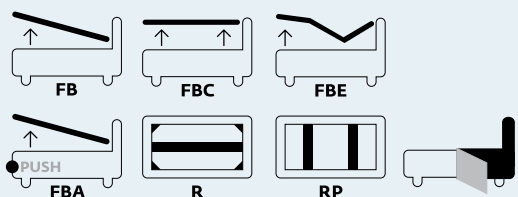

# Chloé

design **Elena D'Amato**  
**Armando Ferriani**  
 Modello registrato  
 Registered design

↳ Disponibile in tutti i tessuti del nostro campionario tranne pelle e ecopelle  
 ↳ Nelle Larghezze King, 180, 160, Queen, 150, 140, 140, 120, Twin, 90

↳ Available in all the fabrics of our catalogue except for leather and e-leather  
 ↳ Bed sizes available: King, 180, 160, Queen, 150, 140, 140, 120, Twin, 90

## Varianti/ Version

I disegni tecnici fanno riferimento al letto fornito con piedi standard. Al variare dei piedi variano anche l'altezza complessiva del letto e il piano d'appoggio del materasso. The production drawings are referred to the bed with standard feet. Any foot change will also imply a change of the height and of the mattress base.

### Folding box®

↳ Include rete ortopedica a doghe con doppio palo di sostegno centrale con 14 doghe in betulla da 65mm ▶ Sistema fondo brevettato Folding box® ▶ Altezza fascia contenitore h 27 cm ▶ Sistema di apertura tradizionale con molle a gas ▶ Including an orthopedic staves bed frame with double central support and fourteen 65 mm birchen staves ▶ Patented Folding box® bottom system for an easy cleaning of the storage area ▶ External height of the storage area: 27 cm ▶ Traditional opening system