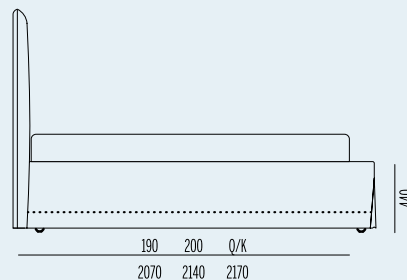

Folding box®

↳ Include rete ortopedica a doghe con doppio palo di sostegno centrale con 14 doghe in betulla da 65mm ▶ Sistema fondo brevettato Folding box® ▶ Altezza fascia contenitore h 27 cm ▶ Sistema di apertura tradizionale con molle a gas ▶ Including an orthopedic staves bed frame with double central support and fourteen 65 mm birchen staves ▶ Patented Folding box® bottom system for an easy cleaning of the storage area ▶ External height of the storage area: 27 cm ▶ Traditional opening system

Folding box® comfort

↳ Include rete ortopedica a doghe con doppio palo di sostegno centrale con 14 doghe in betulla da 65mm ▶ Sistema fondo brevettato Folding box® ▶ Altezza fascia contenitore h 27 cm ▶ Sistema di apertura comfort a rete parallela ▶ Including an orthopedic staves bed frame with double central support and fourteen 65 mm birchen staves ▶ Patented Folding box® bottom system for an easy cleaning of the storage area ▶ External height of the storage area: 27 cm ▶ Comfort parallel frame opening system

Folding box® automatic

↳ Include rete ortopedica a doghe con doppio palo di sostegno centrale con 14 doghe da 65 mm in betulla ▶ Sistema fondo brevettato Folding box® ▶ Altezza fascia contenitore h 27 cm ▶ Sistema di apertura automatico a pulsante elettrico con alimentazione 24 V ▶ Fornito con trasformatore e sistemi di sicurezza ▶ Including an orthopedic staves bed frame with double central support and fourteen 65 mm birchen staves ▶ Patented Folding box® bottom system for an easy cleaning of the storage area ▶ External height of the storage area: 27 cm ▶ Automatic electromechanical opening system - 24V power ▶ Provided with transformer and safety equipment

Folding box® ergonomics

↳ Include rete ortopedica a doghe con movimentazione elettrica e ergonomica ▶ Sistema fondo brevettato Folding box® ▶ Altezza fascia contenitore h 27 cm con vano interno ridotto a causa dell'ingombro rete ▶ Sistema di apertura tradizionale con molle a gas ▶ Including an ergonomic staves bed frame ▶ Patented Folding box® bottom system for an easy cleaning of the storage area ▶ External height of the storage area: 27 cm ▶ traditional opening system ▶ The storage area is reduced due to the different bed frame transformer and safety equipment

Ring

↳ Non include la rete ▶ Predisposizione per rete in appoggio su angolari e palo centrale longitudinale ▶ Piano di appoggio reteregolabile su 2 livelli incassati di h 1 - 60 mm h 2 - 125 mm rispetto al bordo del giroletto ▶ The bed frame is not included ▶ Angles and central bars are preset for a bed frame ▶ The bearing surface is adjustable at 2 heights h 1 - 60 mm h 2 - 125 mm referring to the bed frame

Ring pfi