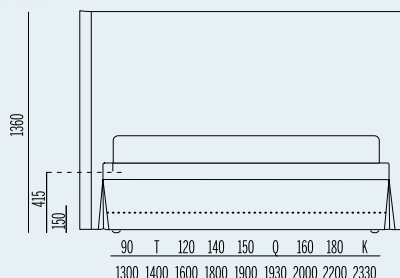

Folding box®

↳ Include rete ortopedica a doghe con doppio palo di sostegno centrale con 14 doghe in betulla da 65mm ▶ Sistema fondo brevettato Folding box® ▶ Altezza fascia contenitore h 27 cm ▶ Sistema di apertura tradizionale con molle a gas ▶ Including an orthopedic staves bed frame with double central support and fourteen 65 mm birchen staves ▶ Patented Folding box® bottom system for an easy cleaning of the storage area ▶ External height of the storage area: 27 cm ▶ Traditional opening system

Folding box® comfort

↳ Include rete ortopedica a doghe con doppio palo di sostegno centrale con 14 doghe in betulla da 65mm ▶ Sistema fondo brevettato Folding box® ▶ Altezza fascia contenitore h 27 cm ▶ Sistema di apertura comfort a rete parallela ▶ Including an orthopedic staves bed frame with double central support and fourteen 65 mm birchen staves ▶ Patented Folding box® bottom system for an easy cleaning of the storage area ▶ External height of the storage area: 27 cm ▶ Comfort parallel frame opening system

Folding box® automatic

↳ Include rete ortopedica a doghe con doppio palo di sostegno centrale con 14 doghe da 65 mm in betulla ▶ Sistema fondo brevettato Folding box® ▶ Altezza fascia contenitore h 27 cm ▶ Sistema di apertura automatico a pulsante elettrico con alimentazione 24 V ▶ Fornito con trasformatore e sistemi di sicurezza ▶ Including an orthopedic staves bed frame with double central support and fourteen 65 mm birchen staves ▶ Patented Folding box® bottom system for an easy cleaning of the storage area ▶ External height of the storage area: 27 cm ▶ Automatic electromechanical opening system - 24V power ▶ Provided with transformer and safety equipment

Folding box® ergonomics

↳ Include rete ortopedica a doghe con movimentazione elettrica e ergonomica ▶ Sistema fondo brevettato Folding box® ▶ Altezza fascia contenitore h 27 cm con vano interno ridotto a causa dell'ingombro rete ▶ Sistema di apertura tradizionale con molle a gas ▶ Including an ergonomic staves bed frame ▶ Patented Folding box® bottom system for an easy cleaning of the storage area ▶ External height of the storage area: 27 cm ▶ traditional opening system ▶ The storage area is reduced due to the different bed frame transformer and safety equipment

Ring

↳ Non include la rete ▶ Predisposizione per rete in appoggio su angolari e palo centrale longitudinale ▶ Piano di appoggio reteregolabile su 2 livelli incassati di h 1 - 60 mm h 2 - 125 mm rispetto al bordo del giroletto ▶ The bed frame is not included ▶ Angles and central bars are preset for a bed frame ▶ The bearing surface is adjustable at 2 heights h 1 - 60 mm h 2 - 125 mm referring to the bed frame

Ring pfi