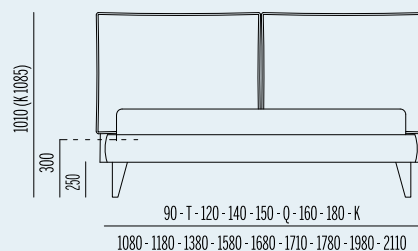

Varianti/ Version

Fix
▶ Include rete ortopedica a doghe con palo di sostegno centrale con 14 doghe da 65mm in betulla ▶ La rete costituisce il telaio portante del letto
▶ Including an orthopedic staves bed frame with double central support and fourteen 65 mm birchen staves
▶ The bed frame is also the main frame of the bed

Secret Box®
▶ Include rete ortopedica a doghe con doppio pale di sostegno centrale con doghe 14mm in betulla
▶ Sistema brevettato Secret Box® con cassetto scorrevole
▶ Altezza interna contenitore cm 15
▶ Sistema di apertura tradizionale con molle a gas
▶ Includes orthopedic slatted bedstead with double central support pale with 14mm birch slats.
▶ Secret Box® patented system with sliding drawer.
▶ Internal container height 15 cm.
▶ Traditional opening system with gas springs.

Sfoderabilità Removable cover
▶ Quasi tutti i letti della nostra collezione prevedono il rivestimento tessile completamente sfoderabile
▶ Puoi facilmente riconoscerli nelle pagine del catalogo quando vedi questo simbolo nella relativa scheda tecnica
▶ Nearly all the beds of our collection have a completely removable cover
▶ You can recognize them in this catalogue by this symbol near the technical features