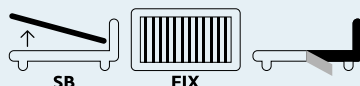

Varianti/ Version

Fix
▶ Include rete ortopedica a doghe con palo di sostegno centrale con 14 doghe da 65mm in betulla ▶ La rete costituisce il telaio portante del letto
▶ Including an orthopedic staves bed frame with double central support and fourteen 65 mm birchen staves
▶ The bed frame is also the main frame of the bed

Secret Box®
▶ Include rete ortopedica a doghe con doppio pale di sostegno centrale con doghe 14mm in betulla
▶ Sistema brevettato Secret Box® con cassetto scorrevole
▶ Altezza interna contenitore cm 15
▶ Sistema di apertura tradizionale con molle a gas
▶ Includes orthopedic slatted bedstead with double central support pale with 14mm birch slats.
▶ Secret Box® patented system with sliding drawer.
▶ Internal container height 15 cm.
▶ Traditional opening system with gas springs.

Sfoderabilità Removable cover
▶ Quasi tutti i letti della nostra collezione prevedono il rivestimento tessile completamente sfoderabile
▶ Puoi facilmente riconoscerli nelle pagine del catalogo quando vedi questo simbolo nella relativa scheda tecnica
▶ Nearly all the beds of our collection have a completely removable cover
▶ You can recognize them in this catalogue by this symbol near the technical features