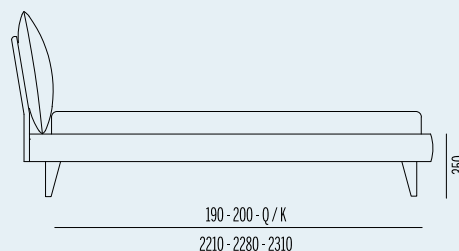

Varianti/ Version

Fix
▶ Include rete ortopedica a doghe con palo di sostegno centrale con 14 doghe da 65mm in betulla ▶ La rete costituisce il telaio portante del letto
▶ Including an orthopedic staves bed frame with double central support and fourteen 65 mm birchen staves
▶ The bed frame is also the main frame of the bed

Secret Box®
▶ Include rete ortopedica a doghe con doppio pale di sostegno centrale con doghe 14mm in betulla
▶ Sistema brevettato Secret Box® con cassetto scorrevole
▶ Altezza interna contenitore cm 15
▶ Sistema di apertura tradizionale con molle a gas
▶ Includes orthopedic slatted bedstead with double central support pale with 14mm birch slats.
▶ Secret Box® patented system with sliding drawer.
▶ Internal container height 15 cm.
▶ Traditional opening system with gas springs.

Sfoderabilità Removable cover
▶ Quasi tutti i letti della nostra collezione prevedono il rivestimento tessile completamente sfoderabile
▶ Puoi facilmente riconoscerli nelle pagine del catalogo quando vedi questo simbolo nella relativa scheda tecnica
▶ Nearly all the beds of our collection have a completely removable cover
▶ You can recognize them in this catalogue by this symbol near the technical features