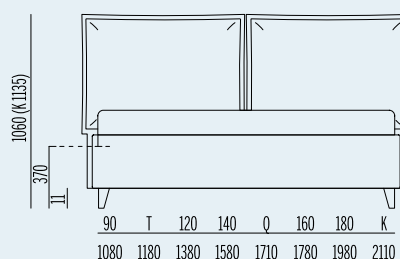

**Folding box®**

↳ Include rete ortopedica a doghe con doppio palo di sostegno centrale con 14 doghe in betulla da 65mm  
↳ Sistema fondo brevettato Folding box®  
↳ Altezza fascia contenitore h 27 cm  
↳ Sistema di apertura tradizionale con molle a gas  
↳ Including an orthopedic staves bed frame with double central support and fourteen 65 mm birchen staves  
↳ Patented Folding box® bottom system for an easy cleaning of the storage area  
↳ External height of the storage area: 27 cm  
↳ Traditional opening system