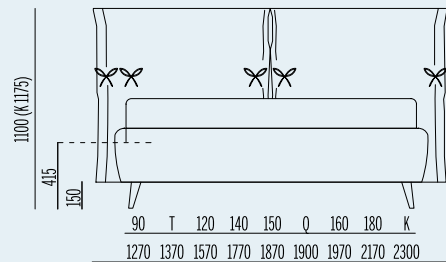

Eden Advance

Fiocchi / Laces

design **Piero Priori**
Modello registrato/
Registered design

Fiocchi

↳ Disponibile in tutti i tessuti del nostro campionario
↳ Nelle Larghezze King, 180, 160, Queen, 150, 140, 120, Twin, 90

Laces

↳ Available in all the fabrics of our catalogue
↳ Bed sizes available: King, 180, 160, Queen, 150, 140, 120, Twin, 90

Varianti/ Version

I disegni tecnici fanno riferimento al letto fornito con piedi standard. Al variare dei piedi variano anche l'altezza complessiva del letto e il piano d'appoggio del materasso. The production drawings are referred to the bed with standard feet. Any foot change will also imply a change of the height and of the mattress base.

Folding box®

↳ Include rete ortopedica a doghe con doppio palo di sostegno centrale con 14 doghe in betulla da 65mm ▶ Sistema fondo brevettato Folding box® ▶ Altezza fascia contenitore h 27 cm ▶ Sistema di apertura tradizionale con molle a gas ▶ Including an orthopedic staves bed frame with double central support and fourteen 65 mm birchen staves ▶ Patented Folding box® bottom system for an easy cleaning of the storage area ▶ External height of the storage area: 27 cm ▶ Traditional opening system

Folding box® comfort

↳ Include rete ortopedica a doghe con doppio palo di sostegno centrale con 14 doghe in betulla da 65mm ▶ Sistema fondo brevettato Folding box® ▶ Altezza fascia contenitore h 27 cm ▶ Sistema di apertura comfort a rete parallela ▶ Including an orthopedic staves bed frame with double central support and fourteen 65 mm birchen staves ▶ Patented Folding box® bottom system for an easy cleaning of the storage area ▶ External height of the storage area: 27 cm ▶ Comfort parallel frame opening system