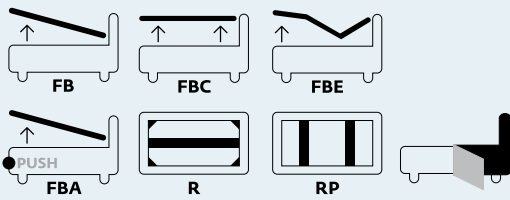

Eden Advance

Fiocchi / Laces

design **Piero Priori**
Modello registrato/
Registered design

Fiocchi

↳ Disponibile in tutti i tessuti del nostro campionario
↳ Nelle Larghezze King, 180, 160, Queen, 150, 140, 120, Twin, 90

Laces

↳ Available in all the fabrics of our catalogue
↳ Bed sizes available: King, 180, 160, Queen, 150, 140, 120, Twin, 90

Varianti/ Version

I disegni tecnici fanno riferimento al letto fornito con piedi standard. Al variare dei piedi variano anche l'altezza complessiva del letto e il piano d'appoggio del materasso. The production drawings are referred to the bed with standard feet. Any foot change will also imply a change of the height and of the mattress base.

Folding box®

↳ Include rete ortopedica a doghe con doppio palo di sostegno centrale con 14 doghe in betulla da 65mm ▶ Sistema fondo brevettato Folding box® ▶ Altezza fascia contenitore h 27 cm ▶ Sistema di apertura tradizionale con molle a gas ▶ Including an orthopedic staves bed frame with double central support and fourteen 65 mm birchen staves ▶ Patented Folding box® bottom system for an easy cleaning of the storage area ▶ External height of the storage area: 27 cm ▶ Traditional opening system

Folding box® comfort

↳ Include rete ortopedica a doghe con doppio palo di sostegno centrale con 14 doghe in betulla da 65mm ▶ Sistema fondo brevettato Folding box® ▶ Altezza fascia contenitore h 27 cm ▶ Sistema di apertura comfort a rete parallela ▶ Including an orthopedic staves bed frame with double central support and fourteen 65 mm birchen staves ▶ Patented Folding box® bottom system for an easy cleaning of the storage area ▶ External height of the storage area: 27 cm ▶ Comfort parallel frame opening system