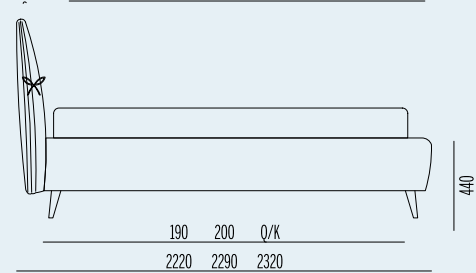

Eden Advance

Fiocchi / Laces

design **Piero Priori**
Modello registrato/
Registered design

Fiocchi

↳ Disponibile in tutti i tessuti del nostro campionario
↳ Nelle Larghezze King, 180, 160, Queen, 150, 140, 120, Twin, 90

Laces

↳ Available in all the fabrics of our catalogue
↳ Bed sizes available: King, 180, 160, Queen, 150, 140, 120, Twin, 90

Varianti/ Version

I disegni tecnici fanno riferimento al letto fornito con piedi standard. Al variare dei piedi variano anche l'altezza complessiva del letto e il piano d'appoggio del materasso. The production drawings are referred to the bed with standard feet. Any foot change will also imply a change of the height and of the mattress base.

Folding box®

↳ Include rete ortopedica a doghe con doppio palo di sostegno centrale con 14 doghe in betulla da 65mm ▶ Sistema fondo brevettato Folding box® ▶ Altezza fascia contenitore h 27 cm ▶ Sistema di apertura tradizionale con molle a gas ▶ Including an orthopedic staves bed frame with double central support and fourteen 65 mm birchen staves ▶ Patented Folding box® bottom system for an easy cleaning of the storage area ▶ External height of the storage area: 27 cm ▶ Traditional opening system

Folding box® comfort

↳ Include rete ortopedica a doghe con doppio palo di sostegno centrale con 14 doghe in betulla da 65mm ▶ Sistema fondo brevettato Folding box® ▶ Altezza fascia contenitore h 27 cm ▶ Sistema di apertura comfort a rete parallela ▶ Including an orthopedic staves bed frame with double central support and fourteen 65 mm birchen staves ▶ Patented Folding box® bottom system for an easy cleaning of the storage area ▶ External height of the storage area: 27 cm ▶ Comfort parallel frame opening system