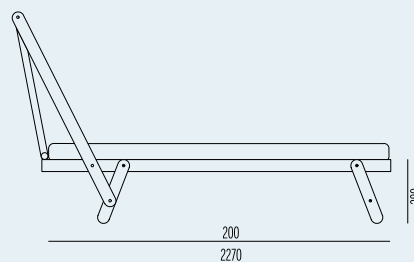

Tolò High

design **Vittorio Prato**

Modello registrato/
Registered design

↻ Disponibile in tutti i tessuti del nostro campionario tranne pelle e ecopelle ↻ Disponibile anche in versione Rigò con lavorazione sartoriale in tessuto Panama ↻ Disponibile con struttura in legno bianco e natural ↻ Nelle Larghezze 180, 160, 140, 120, 90

↻ Available in all the fabrics of our catalogue except for leather and e-leather ↻ Also available in the Rigò version, with the Panama fabric tailor manufacturing ↻ Bedframe available in white or natural wood ↻ Bed sizes available: 180, 160, 140, 120, 90

Varianti/ Version

FIX

I disegni tecnici fanno riferimento al letto fornito con piedi standard. Al variare dei piedi variano anche l'altezza complessiva del letto e il piano d'appoggio del materasso. The production drawings are referred to the bed with standard feet. Any foot change will also imply a change of the height and of the mattress base.