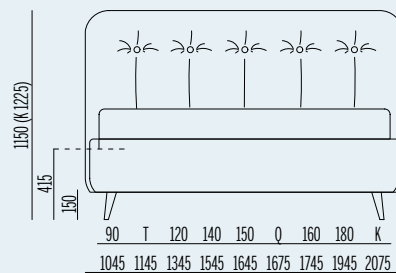

Folding box®

↳ Include rete ortopedica a doghe con doppio palo di sostegno centrale con 14 doghe in betulla da 65mm ↳ Sistema fondo brevettato Folding box® ↳ Altezza fascia contenitore h 27 cm ↳ Sistema di apertura tradizionale con molle a gas ↳ Including an orthopedic staves bed frame with double central support and fourteen 65 mm birchen staves ↳ Patented Folding box® bottom system for an easy cleaning of the storage area ↳ External height of the storage area: 27 cm ↳ Traditional opening system

Folding box® comfort

↳ Include rete ortopedica a doghe con doppio palo di sostegno centrale con 14 doghe in betulla da 65mm ↳ Sistema fondo brevettato Folding box® ↳ Altezza fascia contenitore h 27 cm ↳ Sistema di apertura comfort a rete parallela ↳ Including an orthopedic staves bed frame with double central support and fourteen 65 mm birchen staves ↳ Patented Folding box® bottom system for an easy cleaning of the storage area ↳ External height of the storage area: 27 cm ↳ Comfort parallel frame opening system

Folding box® automatic

↳ Include rete ortopedica a doghe con doppio palo di sostegno centrale con 14 doghe da 65 mm in betulla ↳ Sistema fondo brevettato Folding box® ↳ Altezza fascia contenitore h 27 cm ↳ Sistema di apertura automatico a pulsante elettrico con alimentazione 24 v ↳ Fornito con trasformatore e sistemi di sicurezza ↳ Including an orthopedic staves bed frame with double central support and fourteen 65 mm birchen staves ↳ Patented Folding box® bottom system for an easy cleaning of the storage area ↳ External height of the storage area: 27 cm ↳ Automatic electromechanical opening system - 24V power ↳ Provided with transformer and safety equipment

Folding box® ergonomics

↳ Include rete ortopedica a doghe con movimentazione elettrica e ergonomica ↳ Sistema fondo brevettato Folding box® ↳ Altezza fascia contenitore h 27 cm con vano interno ridotto a causa dell'ingombro rete ↳ Sistema di apertura tradizionale con molle a gas ↳ Including an ergonomic staves bed frame ↳ Patented Folding box® bottom system for an easy cleaning of the storage area ↳ External height of the storage area: 27 cm ↳ traditional opening system ↳ The storage area is reduced due to the different bed frame transformer and safety equipment

Ring

↳ Non include la rete ↳ Predisposizione per rete in appoggio su angolari e palo centrale longitudinale ↳ Piano di appoggio reteregolabile su 2 livelli incassati di h 1 - 60 mm h 2 - 125 mm rispetto al bordo del giroletto ↳ The bed frame is not included ↳ Angles and central bars are preset for a bed frame ↳ The bearing surface is adjustable at 2 heights h 1 - 60 mm h 2 - 125 mm referring to the bed frame

Ring pfi