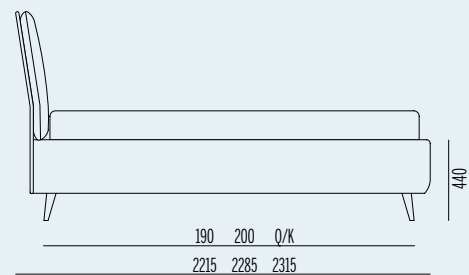

Folding box®

↳ Include rete ortopedica a doghe con doppio palo di sostegno centrale con 14 doghe in betulla da 65mm ↳ Sistema fondo brevettato Folding box® ↳ Altezza fascia contenitore h 27 cm ↳ Sistema di apertura tradizionale con molle a gas ↳ Including an orthopedic staves bed frame with double central support and fourteen 65 mm birchen staves ↳ Patented Folding box® bottom system for an easy cleaning of the storage area ↳ External height of the storage area: 27 cm ↳ Traditional opening system

Folding box® comfort

↳ Include rete ortopedica a doghe con doppio palo di sostegno centrale con 14 doghe in betulla da 65mm ↳ Sistema fondo brevettato Folding box® ↳ Altezza fascia contenitore h 27 cm ↳ Sistema di apertura comfort a rete parallela ↳ Including an orthopedic staves bed frame with double central support and fourteen 65 mm birchen staves ↳ Patented Folding box® bottom system for an easy cleaning of the storage area ↳ External height of the storage area: 27 cm ↳ Comfort parallel frame opening system

Folding box® automatic

↳ Include rete ortopedica a doghe con doppio palo di sostegno centrale con 14 doghe da 65 mm in betulla ↳ Sistema fondo brevettato Folding box® ↳ Altezza fascia contenitore h 27 cm ↳ Sistema di apertura automatico a pulsante elettrico con alimentazione 24 v ↳ Fornito con trasformatore e sistemi di sicurezza ↳ Including an orthopedic staves bed frame with double central support and fourteen 65 mm birchen staves ↳ Patented Folding box® bottom system for an easy cleaning of the storage area ↳ External height of the storage area: 27 cm ↳ Automatic electromechanical opening system - 24V power ↳ Provided with transformer and safety equipment

Folding box® ergonomics

↳ Include rete ortopedica a doghe con movimentazione elettrica e ergonomica ↳ Sistema fondo brevettato Folding box® ↳ Altezza fascia contenitore h 27 cm con vano interno ridotto a causa dell'ingombro rete ↳ Sistema di apertura tradizionale con molle a gas ↳ Including an ergonomic staves bed frame ↳ Patented Folding box® bottom system for an easy cleaning of the storage area ↳ External height of the storage area: 27 cm ↳ traditional opening system ↳ The storage area is reduced due to the different bed frame transformer and safety equipment

Ring

↳ Non include la rete ↳ Predisposizione per rete in appoggio su angolari e palo centrale longitudinale ↳ Piano di appoggio reteregolabile su 2 livelli incassati di h 1 - 60 mm h 2 - 125 mm rispetto al bordo del giroletto ↳ The bed frame is not included ↳ Angles and central bars are preset for a bed frame ↳ The bearing surface is adjustable at 2 heights h 1 - 60 mm h 2 - 125 mm referring to the bed frame

Ring pfi