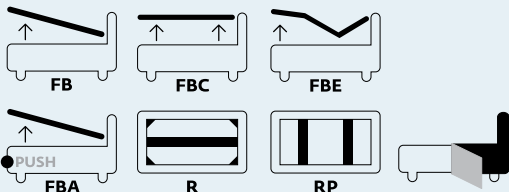

# Paco

design **Piero Priori**  
Modello registrato/  
Registered design

↳ Disponibile in tutti i tessuti del nostro campionario tranne in pelle e similpelle ↳ I due tessuti devono essere scelti nella stessa categoria ↳ Nelle Larghezze King, 180, 160, Queen, 150, 140, 120, Twin, 90 ↳ Rivestimento double face

## Varianti/ Version

I disegni tecnici fanno riferimento al letto fornito con piedi standard. Al variare dei piedi variano anche l'altezza complessiva del letto e il piano d'appoggio del materasso. The production drawings are referred to the bed with standard feet. Any foot change will also imply a change of the height and of the mattress base.