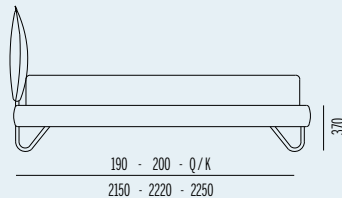

### Hug 04 Cross h 17

↻ Testata non sfoderabile ↻ Disponibile in tutti i tessuti del campionario. Si consiglia pelle, ecopelle o tessuto antimacchia  
↻ Nelle larghezze King, 180, 160, Queen, 150, 140, 120, Twin, 90  
↻ Not Removable cover ↻ Available in all the fabrics of our catalogue. Preferably use leather, e-leather or dirt-proof fabric ↻ Bed sizes available: King, 180, 160, Queen, 150, 140, 120, Twin, 90