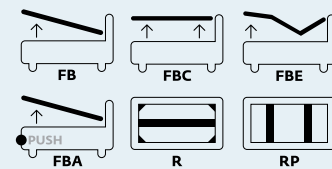

Varianti / Version

Folding box®

► Include rete ortopedica a doghe con doppio palo di sostegno centrale con 14 doghe in betulla da 65 mm ► Sistema fondo brevettato Folding box® ► Altezza fascia contenitore h 27 cm ► Sistema di apertura tradizionale con molle a gas ► Including an orthopedic staves bed frame with double central support and fourteen 65 mm birchen staves ► Patented Folding box® bottom system for an easy cleaning of the storage area ► External height of the storage area: 27 cm ► Traditional opening system

Folding box® comfort

► Include rete ortopedica a doghe con doppio palo di sostegno centrale con 14 doghe in betulla da 65 mm ► Sistema fondo brevettato Folding box® ► Altezza fascia contenitore h 27 cm ► Sistema di apertura a rete parallela ► Including an orthopedic staves bed frame with double central support and fourteen 65 mm birchen staves ► Patented Folding box® bottom system for an easy cleaning of the storage area ► External height of the storage area: 27 cm ► Comfort parallel frame opening system

Folding box® automatic

► Include rete ortopedica a doghe con doppio palo di sostegno centrale con 14 doghe da 65 mm in betulla ► Sistema fondo brevettato Folding box® ► Altezza fascia contenitore h 27 cm ► Sistema di apertura automatico a pulsante elettrico con alimentazione 24 V ► Fornito con trasformatore e sistemi di sicurezza ► Including an orthopedic staves bed frame with double central support and fourteen 65 mm birchen staves ► Patented Folding box® bottom system for an easy cleaning of the storage area ► External height of the storage area: 27 cm ► Automatic electromechanical opening system - 24V power ► Provided with transformer and safety equipment

Folding box® ergonomics

► Include rete ortopedica a doghe con movimentazione elettrica e ergonomica ► Sistema fondo brevettato Folding box® ► Altezza fascia contenitore h 27 cm con vano interno ridotto a causa dell'ingombro rete ► Sistema di apertura tradizionale con molle a gas ► Including an ergonomic staves bed frame ► Patented Folding box® bottom system for an easy cleaning of the storage area ► External height of the storage area: 27 cm ► traditional opening system ► The storage area is reduced due to the different bed frame transformer and safety equipmen

Ring

► Non include la rete ► Predisposizione per rete in appoggio su angolari e palo centrale longitudinale ► Piano di appoggio reteregolabile su 2 livelli incassati di h 1 - 60 mm h 2 - 125 mm rispetto al bordo del giroletto ► The bed frame is not included ► Angles and central bars are preset for a bed frame ► The bearing surface is adjustable at 2 heights h 1 - 60 mm h 2 - 125 mm referring to the bed frame

Ring pf