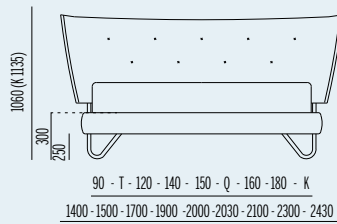

### Hug 04 Cross h 17

↻ Testata non sfoderabile ↻ Disponibile in tutti i tessuti del campionario. Si consiglia pelle, ecopelle o tessuto antimacchia  
↻ Nelle larghezze King, 180, 160, Queen, 150, 140, 120, Twin, 90  
↻ Not Removable cover ↻ Available in all the fabrics of our catalogue. Preferably use leather, e-leather or dirt-proof fabric ↻ Bed sizes available: King, 180, 160, Queen, 150, 140, 120, Twin, 90