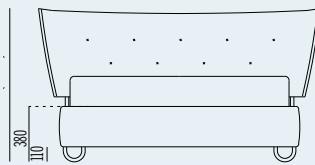

Hug 04 Cross h 27

90 - T - 120 - 140 - 150 - Q - 160 - 180 - K
1400 - 1500 - 1700 - 1900 - 2000 - 2030 - 2100 - 2300 - 2430