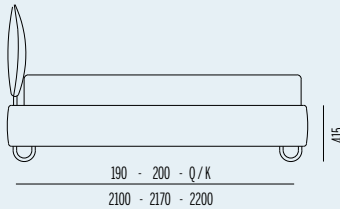

190 - 200 - Q / K
2100 - 2170 - 2200

☞ Testata non sfoderabile ☞ Disponibile in tutti i tessuti del campionario. Si consiglia pelle, ecopelle o tessuto antimacchia
☞ Nelle larghezze King, 180, 160, Queen, 150, 140, 120, Twin, 90 ☞ Not Removable cover
☞ Available in all the fabrics of our catalogue. preferably use leather, e-leather or dirt-proof fabric
☞ Bed sizes available: King, 180, 160, Queen, 150, 140, 120, Twin, 90