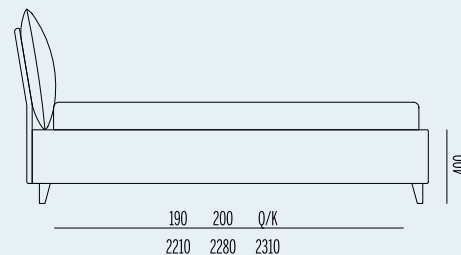

Folding box®

↳ Include rete ortopedica a doghe con doppio palo di sostegno centrale con 14 doghe in betulla da 65mm ▶ Sistema fondo brevettato Folding box® ▶ Altezza fascia contenitore h 27 cm ▶ Sistema di apertura tradizionale con molle a gas ▶ Including an orthopedic staves bed frame with double central support and fourteen 65 mm birchen staves ▶ Patented Folding box® bottom system for an easy cleaning of the storage area ▶ External height of the storage area: 27 cm ▶ Traditional opening system

Folding box® comfort

↳ Include rete ortopedica a doghe con doppio palo di sostegno centrale con 14 doghe in betulla da 65mm ▶ Sistema fondo brevettato Folding box® ▶ Altezza fascia contenitore h 27 cm ▶ Sistema di apertura comfort a rete parallela ▶ Including an orthopedic staves bed frame with double central support and fourteen 65 mm birchen staves ▶ Patented Folding box® bottom system for an easy cleaning of the storage area ▶ External height of the storage area: 27 cm ▶ Comfort parallel frame opening system

Folding box® automatic

↳ Include rete ortopedica a doghe con doppio palo di sostegno centrale con 14 doghe da 65 mm in betulla ▶ Sistema fondo brevettato Folding box® ▶ Altezza fascia contenitore h 27 cm ▶ Sistema di apertura automatico a pulsante elettrico con alimentazione 24 v ▶ Fornito con trasformatore e sistemi di sicurezza ▶ Including an orthopedic staves bed frame with double central support and fourteen 65 mm birchen staves ▶ Patented Folding box® bottom system for an easy cleaning of the storage area ▶ External height of the storage area: 27 cm ▶ Automatic electromechanical opening system - 24V power ▶ Provided with transformer and safety equipment

Folding box® ergonomics

↳ Include rete ortopedica a doghe con movimentazione elettrica e ergonomica ▶ Sistema fondo brevettato Folding box® ▶ Altezza fascia contenitore h 27 cm con vano interno ridotto a causa dell'ingombro rete ▶ Sistema di apertura tradizionale con molle a gas ▶ Including an ergonomic staves bed frame ▶ Patented Folding box® bottom system for an easy cleaning of the storage area ▶ External height of the storage area: 27 cm ▶ traditional opening system ▶ The storage area is reduced due to the different bed frame transformer and safety equipment

Ring pfi

↳ Non include la rete ▶ Predisposizione per rete in appoggio su barre trasversali (nr.2) ▶ Piano di appoggio rete regolabile su 4 livelli incassati di h 1 - 95 mm, h 2 - 120 mm h 3 - 145 mm, h 4 - 170 mm rispetto al bordo del giroletto ▶ The bed frame is not included ▶ The lateral bars are preset for a bed frame (nr.2) ▶ The bearing surface is adjustable at 4 heights h 1 - 95 mm, h 2 - 120 mm h 3 - 145 mm, h 4 - 170 mm Referring to the bed frame

Sfoderabilità Removable cover