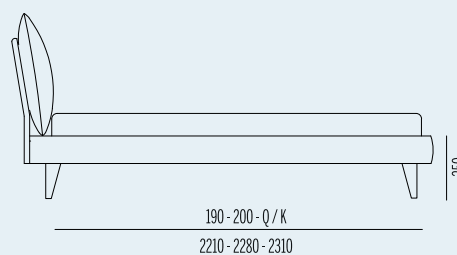

Fix
▷ Include rete ortopedica a doghe con palo di sostegno centrale con 14 doghe da 65mm in betulla ▷ La rete costituisce il telaio portante del letto
▶ Including an orthopedic staves bed frame with double central support and fourteen 65 mm birchen staves
▷ The bed frame is also the main frame of the bed

Secret Box®
▷ Include rete ortopedica a doghe con doppio pale di sostegno centrale con doghe 14mm in betulla
▷ Sistema brevettato Secret Box® con cassetto scorrevole
▷ Altezza interna contenitore cm 15
▷ Sistema di apertura tradizionale con molle a gas
▶ Includes orthopedic slatted bedstead with double central support pale with 14mm birch slats.
▷ Secret Box® patented system with sliding drawer.
▷ Internal container height 15 cm.
▷ Traditional opening system with gas springs.

Sfoderabilità Removable cover
▷ Quasi tutti i letti della nostra collezione prevedono il rivestimento tessile completamente sfoderabile
▷ Puoi facilmente riconoscerli nelle pagine del catalogo quando vedi questo simbolo nella relativa scheda tecnica
▶ Nearly all the beds of our collection have a completely removable cover
▷ You can recognize them in this catalogue by this symbol near the technical features