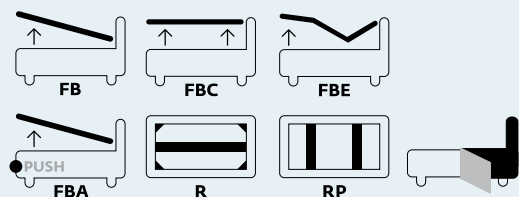

# So Lively

design **Caterina Priori,**  
**Mattia Priori**  
Modello registrato/  
Registered design

↳ Disponibile in tutti i tessuti del nostro campionario  
↳ Nella versione bicolor in tessuto Smile e Panama o in tinta unita  
↳ Nelle Larghezze King, 180, 160, Queen, 150, 140, 120, Twin, 90

## Varianti/ Version

I disegni tecnici fanno riferimento al letto fornito con piedi standard. Al variare dei piedi variano anche l'altezza complessiva del letto e il piano d'appoggio del materasso. The production drawings are referred to the bed with standard feet. Any foot change will also imply a change of the height and of the mattress base.