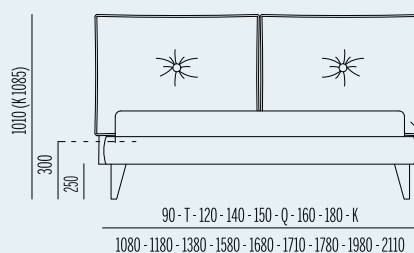

Fix
▷ Include rete ortopedica a doghe con palo di sostegno centrale con 14 doghe da 65mm in betulla ▷ La rete costituisce il telaio portante del letto
▶ Including an orthopedic staves bed frame with double central support and fourteen 65 mm birchen staves
▷ The bed frame is also the main frame of the bed

Secret Box®
▷ Include rete ortopedica a doghe con doppio pale di sostegno centrale con doghe 14mm in betulla
▷ Sistema brevettato Secret Box® con cassetto scorrevole
▷ Altezza interna contenitore cm 15
▷ Sistema di apertura tradizionale con molle a gas
▶ Includes orthopedic slatted bedstead with double central support pale with 14mm birch slats.
▷ Secret Box® patented system with sliding drawer.
▷ Internal container height 15 cm.
▷ Traditional opening system with gas springs.

Sfoderabilità Removable cover
▷ Quasi tutti i letti della nostra collezione prevedono il rivestimento tessile completamente sfoderabile
▷ Puoi facilmente riconoscerli nelle pagine del catalogo quando vedi questo simbolo nella relativa scheda tecnica
▶ Nearly all the beds of our collection have a completely removable cover
▷ You can recognize them in this catalogue by this symbol near the technical features