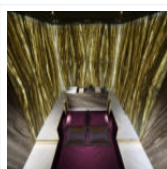

**Velvet beauty:
un'ardita Master**