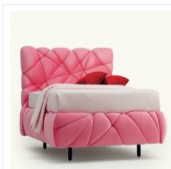

**Inedite
sperimentazioni**