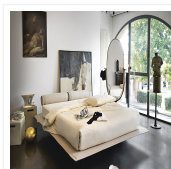

Articoli Correlati:

**FLAMINGO di
Noctis magiche**