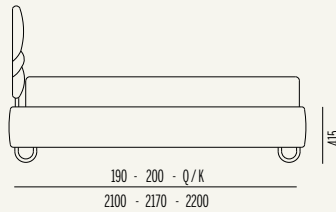

## Hug 03

h 27

90 - T - 120 - 140 - 150 - Q - 160 - 180 - K  
1360 - 1460 - 1660 - 1860 - 1960 - 1990 - 2060 - 2260 - 2390

190 - 200 - Q / K  
2100 - 2170 - 2200