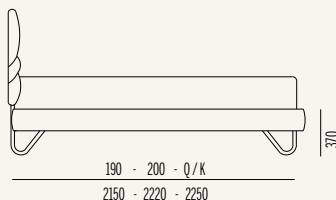

### Hug 03

h 17

- ↳ Testata non sfoderabile
- ↳ Disponibile solo nei tessuti Lycra o Lycra Velluto
- ↳ Nelle larghezze King, 180, 160, Queen, 150, 140
- ↳ Not Removable cover
- ↳ Only available Lycra or Velvet Lycra fabrics
- ↳ Bed sizes available: King, 180, 160, Queen, 150, 140