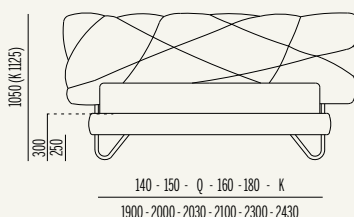

### Hug 03

h 17

- ↳ Testata non sfoderabile
- ↳ Disponibile solo nei tessuti Lycra o Lycra Velluto
- ↳ Nelle larghezze King, 180, 160, Queen, 150, 140
- ↳ Not Removable cover
- ↳ Only available Lycra or Velvet Lycra fabrics
- ↳ Bed sizes available: King, 180, 160, Queen, 150, 140