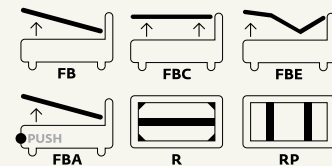

Varianti / Version

Folding box®

► Include rete ortopedica a doghe con doppio palo di sostegno centrale con 14 doghe in betulla da 65mm ► Sistema fondo brevettato Folding box® ► Altezza fascia contenitore h 27 cm ► Sistema di apertura tradizionale con molle a gas ► Including an orthopedic staves bed frame with double central support and fourteen 65 mm birchen staves ► Patented Folding box® bottom system for an easy cleaning of the storage area ► External height of the storage area: 27 cm ► Traditional opening system

Folding box® comfort

► Include rete ortopedica a doghe con doppio palo di sostegno centrale con 14 doghe in betulla da 65mm ► Sistema fondo brevettato Folding box® ► Altezza fascia contenitore h 27 cm ► Sistema di apertura comfort a rete parallela ► Including an orthopedic staves bed frame with double central support and fourteen 65 mm birchen staves ► Patented Folding box® bottom system for an easy cleaning of the storage area ► External height of the storage area: 27 cm ► Comfort parallel frame opening system

Folding box® automatic

► Include rete ortopedica a doghe con doppio palo di sostegno centrale con 14 doghe da 65 mm in betulla ► Sistema fondo brevettato Folding box® ► Altezza fascia contenitore h 27 cm ► Sistema di apertura automatico a pulsante elettrico con alimentazione 24 v ► Fornito con trasformatore e sistemi di sicurezza ► Including an orthopedic staves bed frame with double central support and fourteen 65 mm birchen staves ► Patented Folding box® bottom system for an easy cleaning of the storage area ► External height of the storage area: 27 cm ► Automatic electromechanical opening system - 24V power ► Provided with transformer and safety equipment

Folding box® ergonomics

► Include rete ortopedica a doghe con movimentazione elettrica e ergonomica ► Sistema fondo brevettato Folding box® ► Altezza fascia contenitore h 27 cm con vano interno ridotto a causa dell'ingombro rete ► Sistema di apertura tradizionale con molle a gas ► Including an ergonomic staves bed frame ► Patented Folding box® bottom system for an easy cleaning of the storage area ► External height of the storage area: 27 cm ► traditional opening system ► The storage area is reduced due to the different bed frame transformer and safety equipmen

Ring

► Non include la rete ► Predisposizione per rete in appoggio su angolari e palo centrale longitudinale ► Piano di appoggio retoregolabile su 2 livelli incassati di h 1 - 60 mm h 2 - 125 mm rispetto al bordo del giroletto ► The bed frame is not included ► Angles and central bars are preset for a bed frame ► The bearing surface is adjustable at 2 heights h 1 - 60 mm h 2 - 125 mm referring to the bed frame

Ring pfi