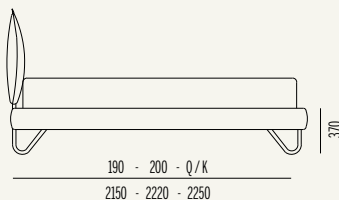

190 - 200 - Q / K
2150 - 2220 - 2250

⇨ Sfoderabile ⇨ Disponibile in tutti i tessuti del campionario ⇨ Nelle larghezze King, 180, 160, Queen, 150, 140, 120, Twin, 90 ⇨ Removable cover
⇨ Available in all the fabrics of our catalogue ⇨ Bed sizes available: King, 180, 160, Queen, 150, 140, 120, Twin, 90