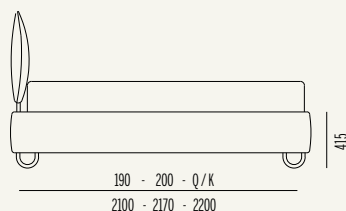

Hug 04

Soft h 27

90 - T - 120 - 140 - 150 - Q - 160 - 180 - K
1400 - 1500 - 1700 - 1900 - 2000 - 2030 - 2100 - 2300 - 2430

190 - 200 - Q / K
2100 - 2170 - 2200

↗ Sfoderabile ↗ Disponibile in tutti i tessuti del campionario ↗ Nelle larghezze King, 180, 160, Queen, 150, 140, 120, Twin, 90
↗ Removable cover ↗ Available in all the fabrics of our catalogue ↗ Bed sizes available: King, 180, 160, Queen, 150, 140, 120, Twin, 90