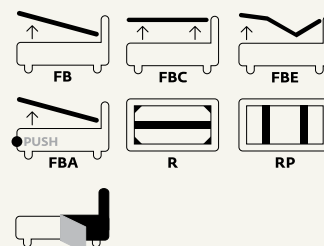

Hug 04

Soft h 27

90 - T - 120 - 140 - 150 - Q - 160 - 180 - K
1400 - 1500 - 1700 - 1900 - 2000 - 2030 - 2100 - 2300 - 2430

190 - 200 - Q / K
2100 - 2170 - 2200

↗ Sfoderabile ↗ Disponibile in tutti i tessuti del campionario ↗ Nelle larghezze King, 180, 160, Queen, 150, 140, 120, Twin, 90
↗ Removable cover ↗ Available in all the fabrics of our catalogue ↗ Bed sizes available: King, 180, 160, Queen, 150, 140, 120, Twin, 90

Varianti / Version

Folding box®

► Include rete ortopedica a doghe con doppio palo di sostegno centrale con 14 doghe in betulla da 65mm ► Sistema fondo brevettato Folding box® ► Altezza fascia contenitore h 27 cm ► Sistema di apertura tradizionale con molle a gas ► Including an orthopedic staves bed frame with double central support and fourteen 65 mm birchen staves ► Patented Folding box® bottom system for an easy cleaning of the storage area ► External height of the storage area: 27 cm ► Traditional opening system

Folding box® comfort

► Include rete ortopedica a doghe con doppio palo di sostegno centrale con 14 doghe in betulla da 65mm ► Sistema fondo brevettato Folding box® ► Altezza fascia contenitore h 27 cm ► Sistema di apertura comfort a rete parallela ► Including an orthopedic staves bed frame with double central support and fourteen 65 mm birchen staves ► Patented Folding box® bottom system for an easy cleaning of the storage area ► External height of the storage area: 27 cm ► Comfort parallel frame opening system