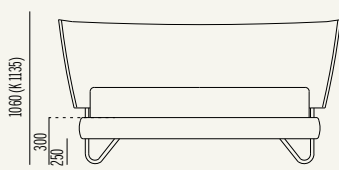

Hug 04 Soft h 17

90 - T - 120 - 140 - 150 - Q - 160 - 180 - K
1400 - 1500 - 1700 - 1900 - 2000 - 2030 - 2100 - 2300 - 2430