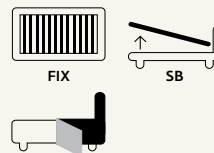

Varianti / Version

FIX

Fix

► Include rete ortopedica a doghe con palo di sostegno centrale con 14 doghe da 65mm in betulla ► La rete costituisce il telaio portante del letto

► Including an orthopedic slatted bed frame with double central support and fourteen 65 mm birchen slats
► The bed frame is also the main frame of the bed

SB

Secret Box®

► Include rete ortopedica a doghe con doppio pale di sostegno centrale con doghe 14mm in betulla

► Sistema brevettato Secret Box® con cassetto scorrevole

► Altezza interna contenitore cm 15

► Sistema di apertura tradizionale con molle a gas

► Includes orthopedic slatted bedstead with double central support pale with 14mm birch slats.

► Secret Box® patented system with sliding drawer.

► Internal container height 15 cm.

► Traditional opening system with gas springs.

Sfoderabilità Removable cover

► Quasi tutti i letti della nostra collezione prevedono il rivestimento tessile completamente sfoderabile

► Puoi facilmente riconoscerli nelle pagine del catalogo quando vedi questo simbolo nella relativa scheda tecnica

► The bed frame is also the main frame of the bed

L'utilizzo di morbidi schiumati rende soffice la testata al tatto in ogni sua parte. Un letto comodo e confortevole. Delicato.

The utilisation of polyurethane foam makes headboard soft to the touch in any particular part. A comforting and comfortable bed. Delicate.