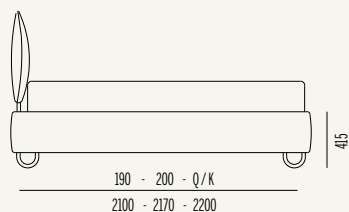

#### Secret Box®

- ▷ Include rete ortopedica a doghe con doppio pale di sostegno centrale con doghe 14mm in betulla
- ▷ Sistema brevettato Secret Box® con cassetto scorrevole
- ▷ Altezza interna contenitore cm 15
- ▷ Sistema di apertura tradizionale con molle a gas
- ▶ Includes orthopedic slatted bedstead with double central support pale with 14mm birch slats.
- ▷ Secret Box® patented system with sliding drawer.
- ▷ Internal container height 15 cm.
- ▷ Traditional opening system with gas springs.

## Hug 04 Cross h 27

90 - T - 120 - 140 - 150 - Q - 160 - 180 - K  
1400 - 1500 - 1700 - 1900 - 2000 - 2030 - 2100 - 2300 - 2430

190 - 200 - Q / K  
2100 - 2170 - 2200

↳ Testata non sfoderabile ↳ Disponibile in tutti i tessuti del campionario. Si consiglia pelle, ecopelle o tessuto antimacchia  
↳ Nelle larghezze King, 180, 160, Queen, 150, 140, 120, Twin, 90 ↳ Not Removable cover  
↳ Available in all the fabrics of our catalogue. preferably use leather, e-leather or dirt-proof fabric  
↳ Bed sizes available: King, 180, 160, Queen, 150, 140, 120, Twin, 90