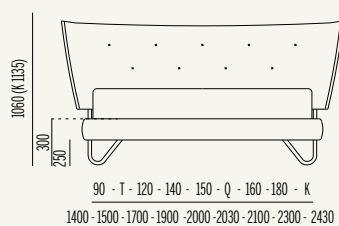

### Hug 04 Cross h 17

↻ Testata non sfoderabile ↻ Disponibile in tutti i tessuti del campionario. Si consiglia pelle, ecopelle o tessuto antimacchia  
↻ Nelle larghezze King, 180, 160, Queen, 150, 140, 120, Twin, 90  
↻ Not Removable cover ↻ Available in all the fabrics of our catalogue. Preferably use leather, e-leather or dirt-proof fabric ↻ Bed sizes available: King, 180, 160, Queen, 150, 140, 120, Twin, 90