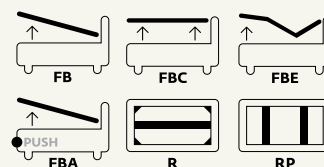

#### Secret Box®

- ▷ Include rete ortopedica a doghe con doppio pale di sostegno centrale con doghe 14mm in betulla
- ▷ Sistema brevettato Secret Box® con cassetto scorrevole
- ▷ Altezza interna contenitore cm 15
- ▷ Sistema di apertura tradizionale con molle a gas
- ▶ Includes orthopedic slatted bedstead with double central support pale with 14mm birch slats.
- ▷ Secret Box® patented system with sliding drawer.
- ▷ Internal container height 15 cm.
- ▷ Traditional opening system with gas springs.

## Hug 04 Cross h 27

90 - T - 120 - 140 - 150 - Q - 160 - 180 - K  
1400 - 1500 - 1700 - 1900 - 2000 - 2030 - 2100 - 2300 - 2430

190 - 200 - Q / K  
2100 - 2170 - 2200

↳ Testata non sfoderabile ↳ Disponibile in tutti i tessuti del campionario. Si consiglia pelle, ecopelle o tessuto antimacchia  
↳ Nelle larghezze King, 180, 160, Queen, 150, 140, 120, Twin, 90 ↳ Not Removable cover  
↳ Available in all the fabrics of our catalogue. preferably use leather, e-leather or dirt-proof fabric  
↳ Bed sizes available: King, 180, 160, Queen, 150, 140, 120, Twin, 90

### Varianti / Version

#### Folding box®

▷ Include rete ortopedica a doghe con doppio palo di sostegno centrale con 14 doghe in betulla da 65 mm ▷ Sistema fondo brevettato Folding box® ▷ Altezza fascia contenitore h 27 cm ▷ Sistema di apertura tradizionale con molle a gas ▶ Including an orthopedic staves bed frame with double central support and fourteen 65 mm birchen staves ▷ Patented Folding box® bottom system for an easy cleaning of the storage area ▷ External height of the storage area: 27 cm ▷ Traditional opening system