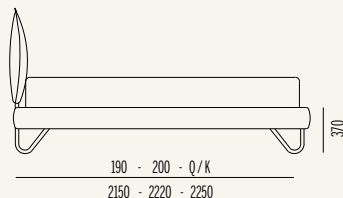

### Hug 04 Cross h 17

↻ Testata non sfoderabile ↻ Disponibile in tutti i tessuti del campionario. Si consiglia pelle, ecopelle o tessuto antimacchia  
↻ Nelle larghezze King, 180, 160, Queen, 150, 140, 120, Twin, 90  
↻ Not Removable cover ↻ Available in all the fabrics of our catalogue. Preferably use leather, e-leather or dirt-proof fabric ↻ Bed sizes available: King, 180, 160, Queen, 150, 140, 120, Twin, 90