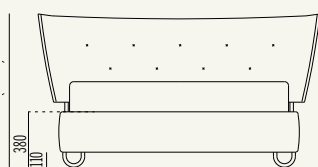

#### Secret Box®

- ▷ Include rete ortopedica a doghe con doppio pale di sostegno centrale con doghe 14mm in betulla
- ▷ Sistema brevettato Secret Box® con cassetto scorrevole
- ▷ Altezza interna contenitore cm 15
- ▷ Sistema di apertura tradizionale con molle a gas
- ▶ Includes orthopedic slatted bedstead with double central support pale with 14mm birch slats.
- ▷ Secret Box® patented system with sliding drawer.
- ▷ Internal container height 15 cm.
- ▷ Traditional opening system with gas springs.

## Hug 04 Cross h 27

90 - T - 120 - 140 - 150 - Q - 160 - 180 - K  
1400 - 1500 - 1700 - 1900 - 2000 - 2030 - 2100 - 2300 - 2430

190 - 200 - Q / K  
2100 - 2170 - 2200

↳ Testata non sfoderabile ↳ Disponibile in tutti i tessuti del campionario. Si consiglia pelle, ecopelle o tessuto antimacchia  
↳ Nelle larghezze King, 180, 160, Queen, 150, 140, 120, Twin, 90 ↳ Not Removable cover  
↳ Available in all the fabrics of our catalogue. preferably use leather, e-leather or dirt-proof fabric  
↳ Bed sizes available: King, 180, 160, Queen, 150, 140, 120, Twin, 90