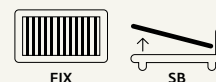

Varianti / Version

FIX

Fix

- ▷ Include rete ortopedica a doghe con palo di sostegno centrale con 14 doghe da 65mm in betulla ▷ La rete costituisce il telaio portante del letto
- Including an orthopedic slatted bed frame with double central support and fourteen 65 mm birchen slats
- ▷ The bed frame is also the main frame of the bed

SB

Secret Box®

- ▷ Include rete ortopedica a doghe con doppio pale di sostegno centrale con doghe 14mm in betulla
- ▷ Sistema brevettato Secret Box® con cassetto scorrevole
- ▷ Altezza interna contenitore cm 15
- ▷ Sistema di apertura tradizionale con molle a gas
- Includes orthopedic slatted bedstead with double central support pale with 14mm birch slats.
- ▷ Secret Box® patented system with sliding drawer.
- ▷ Internal container height 15 cm.
- ▷ Traditional opening system with gas springs.

L'utilizzo di morbidi schiumati rende soffice la testata al tatto in ogni sua parte. Un letto comodo e confortevole. Delicato.

The utilisation of polyurethane foam makes headboard soft to the touch in any particular part. A comforting and comfortable bed. Delicate.