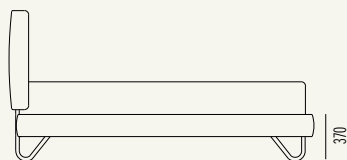

190 - 200 - Q / K

2150 - 2220 - 2250

↗ Sfoderabile ↗ Disponibile in tutti i tessuti del campionario ↗ Nelle larghezze King, 180, 160, Queen, 150, 140, 120, Twin, 90 ↗ Removable cover ↗ Available in all the fabrics of our catalogue ↗ Bed sizes available: King, 180, 160, Queen, 150, 140, 120, Twin, 90