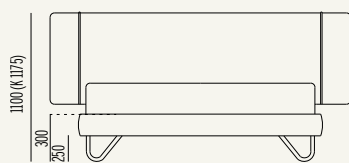

Hug 02

h 17

140 - 150 - Q - 160 - 180 - K

1900 - 2000 - 2030 - 2100 - 2300 - 2430