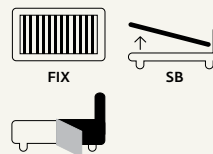

Varianti / Version

FIX

Fix

► Include rete ortopedica a doghe con palo di sostegno centrale con 14 doghe da 65mm in betulla ► La rete costituisce il telaio portante del letto

► Including an orthopedic slatted bed frame with double central support and fourteen 65 mm birchen slats ► The bed frame is also the main frame of the bed

SB

Secret Box®

► Include rete ortopedica a doghe con doppio pale di sostegno centrale con doghe 14mm in betulla

► Sistema brevettato Secret Box® con cassetto scorrevole

► Altezza interna contenitore cm 15

► Sistema di apertura tradizionale con molle a gas

► Includes orthopedic slatted bedstead with double central support pale with 14mm birch slats.

► Secret Box® patented system with sliding drawer.

► Internal container height 15 cm.

► Traditional opening system with gas springs.

Sfoderabilità Removable cover

► Quasi tutti i letti della nostra collezione prevedono il rivestimento tessile completamente sfoderabile

► Puoi facilmente riconoscerli nelle pagine del catalogo quando vedi questo simbolo nella relativa scheda tecnica

► You can recognize them in this catalogue by this symbol near the technical features

I bordini testata sono abbinati al colore dei piedi.

The headboard edges are matched to the colour of the feet.