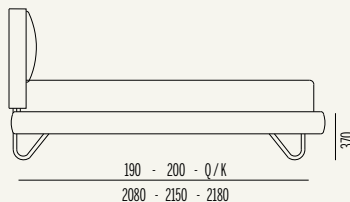

HUG

Collection

01

Hug 01 Round h 17

140 - 150 - Q - 160 - 180 - K
1880 - 1980 - 2010 - 2080 - 2280 - 2410

☞ Sfoderabile ☞ Disponibile in tutti i tessuti del campionario ☞ Nelle larghezze King, 180, 160, Queen, 150, 140 ☞ Removable cover ☞ Available in all the fabrics of our catalogue ☞ Bed sizes available: King, 180, 160, Queen, 150, 140

Varianti / Version

FIX

Fix

- Include rete ortopedica a doghe con palo di sostegno centrale con 14 doghe da 65mm in betulla ► La rete costituisce il telaio portante del letto
- Including an orthopedic slatted bed frame with double central support and fourteen 65 mm birchen slats
- The bed frame is also the main frame of the bed

Secret Box®

- Include rete ortopedica a doghe con doppio palo di sostegno centrale con doghe 14mm in betulla
- Sistema brevettato Secret Box® con cassetto scorrevole
- Altezza interna contenitore cm 15
- Sistema di apertura tradizionale con molle a gas
- Includes orthopedic slatted bedstead with double central support pale with 14mm birch slats.
- Secret Box® patented system with sliding drawer.
- Internal container height 15 cm.
- Traditional opening system with gas springs.