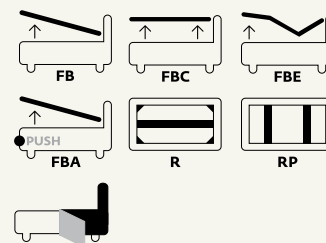

Secret Box®

- Include rete ortopedica a doghe con doppio palo di sostegno centrale con doghe 14mm in betulla
- Sistema brevettato Secret Box® con cassetto scorrevole
- Altezza interna contenitore cm 15
- Sistema di apertura tradizionale con molle a gas
- Includes orthopedic slatted bedstead with double central support pale with 14mm birch slats.
- Secret Box® patented system with sliding drawer.
- Internal container height 15 cm.
- Traditional opening system with gas springs.

La testata in legno curvato è disponibile in 4 finiture (vedi specifiche 'optional e accessori'). The bent wood headboard is available in 4 finishes (see 'optional and accessories specifications').

Hug 01

Round h 27

↗ Sfoderabile ↗ Disponibile in tutti i tessuti del campionario ↗ Nelle larghezze King, 180, 160, Queen, 150, 140
 ↗ Removable cover ↗ Available in all the fabrics of our catalogue ↗ Bed sizes available: King, 180, 160, Queen, 150, 140

Varianti / Version

Folding box®

► Include rete ortopedica a doghe con doppio palo di sostegno centrale con 14 doghe in betulla da 65mm ► Sistema fondo brevettato Folding box® ► Altezza fascia contenitore h 27 cm ► Sistema di apertura tradizionale con molle a gas ► Including an orthopedic staves bed frame with double central support and fourteen 65 mm birchen staves ► Patented Folding box® bottom system for an easy cleaning of the storage area ► External height of the storage area: 27 cm ► Traditional opening system