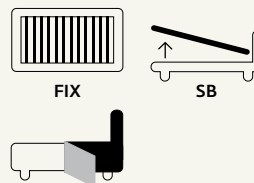

Varianti / Version

FIX

Fix

- Include rete ortopedica a doghe con palo di sostegno centrale con 14 doghe da 65mm in betulla ► La rete costituisce il telaio portante del letto
- Including an orthopedic slatted bed frame with double central support and fourteen 65 mm birchen slats
- The bed frame is also the main frame of the bed

Secret Box®

- Include rete ortopedica a doghe con doppio palo di sostegno centrale con doghe 14mm in betulla
- Sistema brevettato Secret Box® con cassetto scorrevole
- Altezza interna contenitore cm 15
- Sistema di apertura tradizionale con molle a gas
- Includes orthopedic slatted bedstead with double central support pale with 14mm birch slats.
- Secret Box® patented system with sliding drawer.
- Internal container height 15 cm.
- Traditional opening system with gas springs.