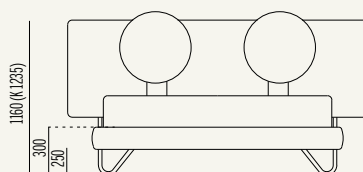

HUG

Collection

01

Hug 01 Round h 17

140 - 150 - Q - 160 - 180 - K
1880 - 1980 - 2010 - 2080 - 2280 - 2410

☞ Sfoderabile ☞ Disponibile in tutti i tessuti del campionario ☞ Nelle larghezze King, 180, 160, Queen, 150, 140 ☞ Removable cover ☞ Available in all the fabrics of our catalogue ☞ Bed sizes available: King, 180, 160, Queen, 150, 140

Varianti / Version

FIX

Fix

- Include rete ortopedica a doghe con palo di sostegno centrale con 14 doghe da 65mm in betulla ► La rete costituisce il telaio portante del letto
- Including an orthopedic slatted bed frame with double central support and fourteen 65 mm birchen slats
- The bed frame is also the main frame of the bed

Secret Box®

- Include rete ortopedica a doghe con doppio palo di sostegno centrale con doghe 14mm in betulla
- Sistema brevettato Secret Box® con cassetto scorrevole
- Altezza interna contenitore cm 15
- Sistema di apertura tradizionale con molle a gas
- Includes orthopedic slatted bedstead with double central support pale with 14mm birch slats.
- Secret Box® patented system with sliding drawer.
- Internal container height 15 cm.
- Traditional opening system with gas springs.