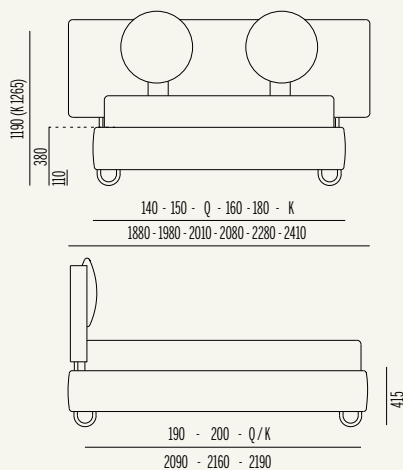

Hug 01

Round h 27

↗ Sfoderabile ↗ Disponibile in tutti i tessuti del campionario ↗ Nelle larghezze King, 180, 160, Queen, 150, 140
↗ Removable cover ↗ Available in all the fabrics of our catalogue ↗ Bed sizes available: King, 180, 160, Queen, 150, 140