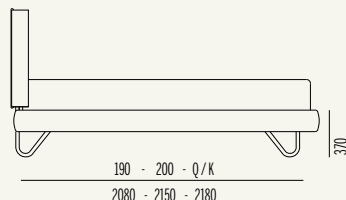

HUG

Collection

01

Hug 01 Lines h 17

140 - 150 - Q - 160 - 180 - K
1880 - 1980 - 2010 - 2080 - 2280 - 2410

190 - 200 - Q / K
2080 - 2150 - 2180

↻ Sfoderabile ↻ Disponibile in tutti i tessuti del campionario ↻ Nelle larghezze King, 180, 160, Queen, 150, 140
↻ Removable cover ↻ Available in all the fabrics of our catalogue ↻ Bed sizes available: King, 180, 160, Queen, 150, 140

Varianti / Version

FIX

Fix

► Include rete ortopedica a doghe con palo di sostegno centrale con 14 doghe da 65mm in betulla ► La rete costituisce il telaio portante del letto
► Including an orthopedic slatted bed frame with double central support and fourteen 65 mm birchen slats
► The bed frame is also the main frame of the bed

SB

Secret Box®

► Include rete ortopedica a doghe con doppio palo di sostegno centrale con doghe 14mm in betulla
► Sistema brevettato Secret Box® con cassetto scorrevole
► Altezza interna contenitore cm 15
► Sistema di apertura tradizionale con molle a gas
► Includes orthopedic slatted bedstead with double central support pale with 14mm birch slats.
► Secret Box® patented system with sliding drawer.
► Internal container height 15 cm.
► Traditional opening system with gas springs.