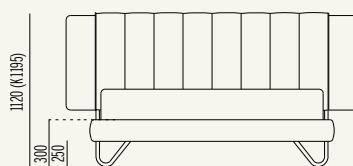

HUG

Collection

01

Hug 01 Lines h 17

140 - 150 - Q - 160 - 180 - K
1880 - 1980 - 2010 - 2080 - 2280 - 2410

190 - 200 - Q / K
2080 - 2150 - 2180

↻ Sfoderabile ↻ Disponibile in tutti i tessuti del campionario ↻ Nelle larghezze King, 180, 160, Queen, 150, 140
↻ Removable cover ↻ Available in all the fabrics of our catalogue ↻ Bed sizes available: King, 180, 160, Queen, 150, 140

Varianti / Version

FIX

Fix

► Include rete ortopedica a doghe con palo di sostegno centrale con 14 doghe da 65mm in betulla ► La rete costituisce il telaio portante del letto
► Including an orthopedic slatted bed frame with double central support and fourteen 65 mm birchen slats
► The bed frame is also the main frame of the bed

SB

Secret Box®

► Include rete ortopedica a doghe con doppio palo di sostegno centrale con doghe 14mm in betulla
► Sistema brevettato Secret Box® con cassetto scorrevole
► Altezza interna contenitore cm 15
► Sistema di apertura tradizionale con molle a gas
► Includes orthopedic slatted bedstead with double central support pale with 14mm birch slats.
► Secret Box® patented system with sliding drawer.
► Internal container height 15 cm.
► Traditional opening system with gas springs.