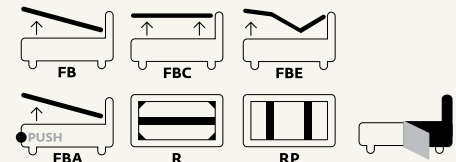

SB

Secret Box®

► Include rete ortopedica a doghe con doppio palo di sostegno centrale con doghe 14mm in betulla
► Sistema brevettato Secret Box® con cassetto scorrevole
► Altezza interna contenitore cm 15
► Sistema di apertura tradizionale con molle a gas
► Includes orthopedic slatted bedstead with double central support pale with 14mm birch slats.
► Secret Box® patented system with sliding drawer.
► Internal container height 15 cm.
► Traditional opening system with gas springs.

La testata in legno curvato è disponibile in 4 finiture (vedi specifiche 'optional e accessori'). The bent wood headboard is available in 4 finishes (see 'optional and accessories specifications').

Hug 01

Lines h 27

☛ Sfoderabile ☛ Disponibile in tutti i tessuti del campionario ☛ Nelle larghezze King, 180, 160, Queen, 150, 140 ☛ Removable cover ☛ Available in all the fabrics of our catalogue ☛ Bed sizes available: King, 180, 160, Queen, 150, 140

Varianti / Version

Folding box®

► Include rete ortopedica a doghe con doppio palo di sostegno centrale con 14 doghe in betulla da 65mm ► Sistema fondo brevettato Folding box® ► Altezza fascia contenitore h 27 cm ► Sistema di apertura tradizionale con molle a gas ► Including an orthopedic staves bed frame with double central support and fourteen 65 mm birchen staves ► Patented Folding box® bottom system for an easy cleaning of the storage area ► External height of the storage area: 27 cm ► Traditional opening system