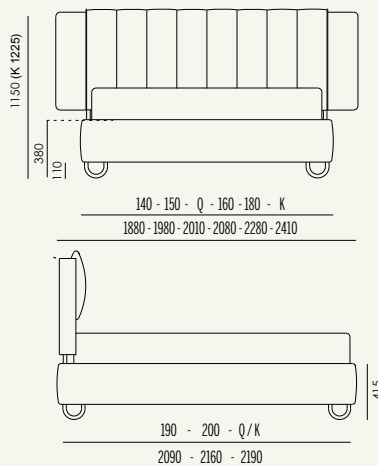

Hug 01

Lines h 27

☛ Sfoderabile ☛ Disponibile in tutti i tessuti del campionario ☛ Nelle larghezze King, 180, 160, Queen, 150, 140 ☛ Removable cover ☛ Available in all the fabrics of our catalogue ☛ Bed sizes available: King, 180, 160, Queen, 150, 140