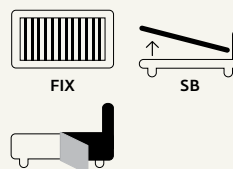

HUG

Collection

01

Hug 01 Lines h 17

140 - 150 - Q - 160 - 180 - K
1880 - 1980 - 2010 - 2080 - 2280 - 2410

190 - 200 - Q / K
2080 - 2150 - 2180

↻ Sfoderabile ↻ Disponibile in tutti i tessuti del campionario ↻ Nelle larghezze King, 180, 160, Queen, 150, 140
↻ Removable cover ↻ Available in all the fabrics of our catalogue ↻ Bed sizes available: King, 180, 160, Queen, 150, 140

Varianti / Version

FIX

Fix

► Include rete ortopedica a doghe con palo di sostegno centrale con 14 doghe da 65mm in betulla ► La rete costituisce il telaio portante del letto
► Including an orthopedic slatted bed frame with double central support and fourteen 65 mm birchen slats
► The bed frame is also the main frame of the bed

SB

Secret Box®

► Include rete ortopedica a doghe con doppio palo di sostegno centrale con doghe 14mm in betulla
► Sistema brevettato Secret Box® con cassetto scorrevole
► Altezza interna contenitore cm 15
► Sistema di apertura tradizionale con molle a gas
► Includes orthopedic slatted bedstead with double central support pale with 14mm birch slats.
► Secret Box® patented system with sliding drawer.
► Internal container height 15 cm.
► Traditional opening system with gas springs.