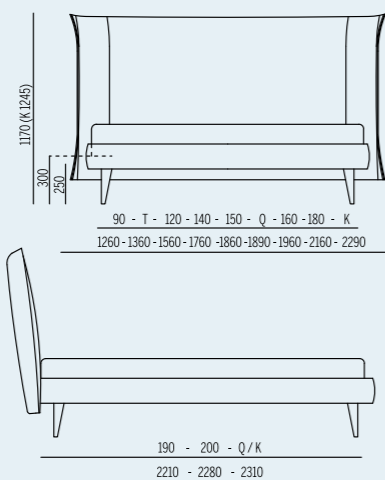

Osaka

h 17

Osaka h 17

↗ Sfoderabile ↗ Disponibile in tutti i tessuti del campionario ↗ Disponibile in 9 larghezze, King (193), 180, 160, Queen (153), 150, 140, 120, Twin (100), 90

↗ Removable cover ↗ Available in all the fabrics of our catalogue ↗ Bed is available in 9 widths: King (193), 180, 160, Queen (153), 150, 140, 120, Twin (100), 90

Varianti / Version

Fix
 ▶ Include rete ortopedica a doghe con palo di sostegno centrale con 14 doghe da 65mm in betulla ▶ La rete costituisce il telaio portante del letto
 ▶ Including an orthopedic staves bed frame with double central support and fourteen 65 mm birchen staves
 ▶ The bed frame is also the main frame of the bed

Secret Box®
 ▶ Include rete ortopedica a doghe con doppio palo di sostegno centrale con doghe 14mm in betulla
 ▶ Sistema brevettato Secret Box® con cassetto scorrevole
 ▶ Altezza interna contenitore cm 15
 ▶ Sistema di apertura tradizionale con molle a gas
 ▶ Includes orthopedic slatted bedstead with double central support pale with 14mm birch slats.
 ▶ Secret Box® patented system with sliding drawer.
 ▶ Internal container height 15 cm.
 ▶ Traditional opening system with gas springs.