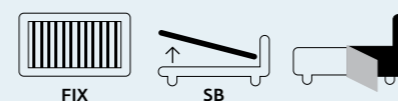

Osaka

h 17

Osaka h 17

↗ Sfoderabile ↗ Disponibile in tutti i tessuti del campionario ↗ Disponibile in 9 larghezze, King (193), 180, 160, Queen (153), 150, 140, 120, Twin (100), 90

↗ Removable cover ↗ Available in all the fabrics of our catalogue ↗ Bed is available in 9 widths: King (193), 180, 160, Queen (153), 150, 140, 120, Twin (100), 90

Varianti / Version

Fix
 ▶ Include rete ortopedica a doghe con palo di sostegno centrale con 14 doghe da 65mm in betulla ▶ La rete costituisce il telaio portante del letto
 ▶ Including an orthopedic staves bed frame with double central support and fourteen 65 mm birchen staves
 ▶ The bed frame is also the main frame of the bed

Secret Box®
 ▶ Include rete ortopedica a doghe con doppio palo di sostegno centrale con doghe 14mm in betulla
 ▶ Sistema brevettato Secret Box® con cassetto scorrevole
 ▶ Altezza interna contenitore cm 15
 ▶ Sistema di apertura tradizionale con molle a gas
 ▶ Includes orthopedic slatted bedstead with double central support pale with 14mm birch slats.
 ▶ Secret Box® patented system with sliding drawer.
 ▶ Internal container height 15 cm.
 ▶ Traditional opening system with gas springs.