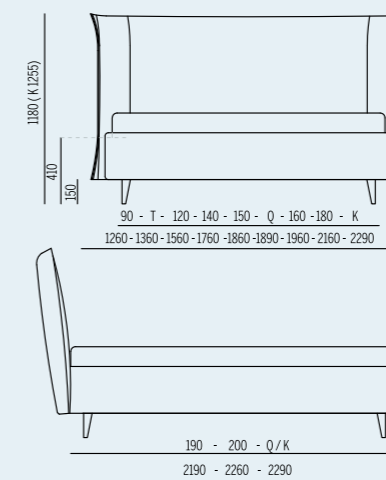

Osaka h 27

↗ Sfoderabile ↗ Disponibile in tutti i tessuti del campionario ↗ Disponibile in 9 larghezze, King (193), 180, 160, Queen (153), 150, 140, 120, Twin (100), 90

↗ Removable cover ↗ Available in all the fabrics of our catalogue ↗ Bed is available in 9 widths: King (193), 180, 160, Queen (153), 150, 140, 120, Twin (100), 90