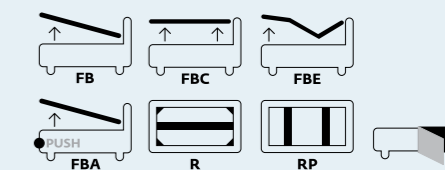

Secret Box®
 ▶ Include rete ortopedica a doghe con doppio palo di sostegno centrale con doghe 14mm in betulla
 ▶ Sistema brevettato Secret Box® con cassetto scorrevole
 ▶ Altezza interna contenitore cm 15
 ▶ Sistema di apertura tradizionale con molle a gas
 ▶ Includes orthopedic slatted bedstead with double central support pale with 14mm birch slats.
 ▶ Secret Box® patented system with sliding drawer.
 ▶ Internal container height 15 cm.
 ▶ Traditional opening system with gas springs.

Osaka

h 27

Osaka h 27

↗ Sfoderabile ↗ Disponibile in tutti i tessuti del campionario ↗ Disponibile in 9 larghezze, King (193), 180, 160, Queen (153), 150, 140, 120, Twin (100), 90

↗ Removable cover ↗ Available in all the fabrics of our catalogue ↗ Bed is available in 9 widths: King (193), 180, 160, Queen (153), 150, 140, 120, Twin (100), 90

Varianti / Version

Folding box®
 ▶ Include rete ortopedica a doghe con doppio palo di sostegno centrale con 14 doghe in betulla da 65mm ▶ Sistema fondo brevettato Folding box® ▶ Altezza fascia contenitore h 27 cm ▶ Sistema di apertura tradizionale con molle a gas ▶ Including an orthopedic staves bed frame with double central support and fourteen 65 mm birchen staves ▶ Patented Folding box® bottom system for an easy cleaning of the storage area ▶ External height of the storage area: 27 cm ▶ Traditional opening system

Folding box® comfort
 ▶ Include rete ortopedica a doghe con doppio palo di sostegno centrale con 14 doghe in betulla da 65mm ▶ Sistema fondo brevettato Folding box® ▶ Altezza fascia contenitore h 27 cm ▶ Sistema di apertura comfort a rete parallela ▶ Including an orthopedic staves bed frame with double central support and fourteen 65 mm birchen staves ▶ Patented Folding box® bottom system for an easy cleaning of the storage area ▶ External height of the storage area: 27 cm ▶ Comfort parallel frame opening system