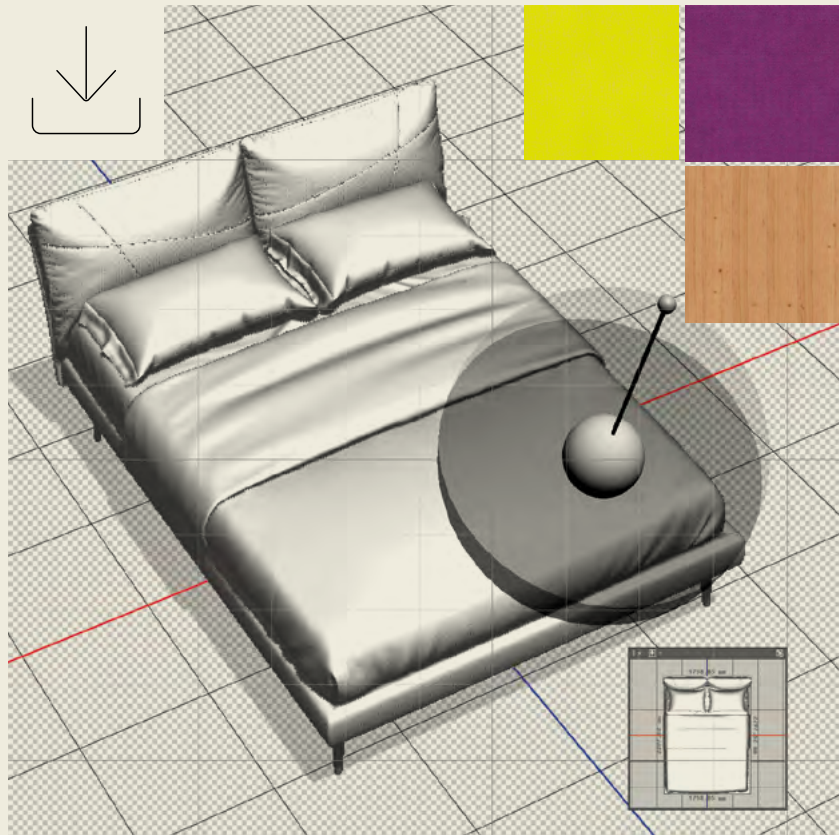

9

Scarica il pacchetto 3D.

Sei un progettista e vuoi inserire il nostro modello nei tuoi lavori? Mai stato più semplice. Clicca sul bottone download, in meno che non si dica avrai nel tuo PC il modello 3D e le texture dei materiali da te selezionati.

Download the 3D package.

Are you a designer and want to insert our model in your works? It has never been easier. Click on the download button, unless you say you will have in your PC the 3D model and the textures of the materials you have selected.

Descarga el paquete 3D.

¿Eres diseñador y quieres importar nuestro modelo en tus proyectos? Nunca ha sido tan fácil. Haz clic en el botón de descarga, en menos de un periquete tendrás en tu PC el modelo 3D y las texturas de los materiales que has seleccionado.