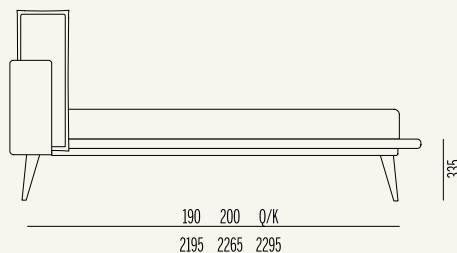

Birdland

design **Carlesi design**
con **Silvia Giannesi**
Modello registrato/
Registered design

↻ Disponibile in tutti i tessuti del nostro campionario o negli abbinamenti speciali Inspiration
↻ Nelle Larghezze King, 180, 160, Queen, 150, 140

↻ Available in all the fabrics of our catalogue or in the special Inspiration combinations
↻ Bed sizes available: King, 180, 160, Queen, 150, 140

Varianti/ Version

FIX

I disegni tecnici fanno riferimento al letto fornito con piedi standard. Al variare dei piedi variano anche l'altezza complessiva del letto e il piano d'appoggio del materasso. The production drawings are referred to the bed with standard feet. Any foot change will also imply a change of the height and of the mattress base.

FIX

Fix
▷ Include rete ortopedica a doghe con palo di sostegno centrale con 14 doghe da 65mm in betulla ▷ La rete costituisce il telaio portante del letto ▷ Including an orthopedic staves bed frame with double central support and fourteen 65 mm birchen staves ▷ The bed frame is also the main frame of the bed