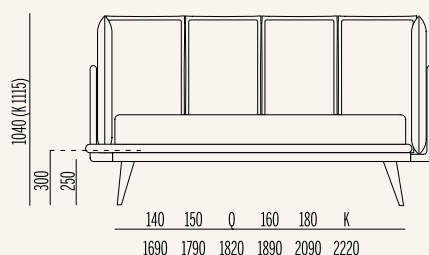

Birdland

design **Carlesi design**
con **Silvia Giannesi**
Modello registrato/
Registered design

↻ Disponibile in tutti i tessuti del nostro campionario o negli abbinamenti speciali Inspiration
↻ Nelle Larghezze King, 180, 160, Queen, 150, 140

↻ Available in all the fabrics of our catalogue or in the special Inspiration combinations
↻ Bed sizes available: King, 180, 160, Queen, 150, 140

Varianti/ Version

FIX

I disegni tecnici fanno riferimento al letto fornito con piedi standard. Al variare dei piedi variano anche l'altezza complessiva del letto e il piano d'appoggio del materasso. The production drawings are referred to the bed with standard feet. Any foot change will also imply a change of the height and of the mattress base.

FIX

Fix
▷ Include rete ortopedica a doghe con palo di sostegno centrale con 14 doghe da 65mm in betulla ▷ La rete costituisce il telaio portante del letto ▷ Including an orthopedic staves bed frame with double central support and fourteen 65 mm birchen staves ▷ The bed frame is also the main frame of the bed