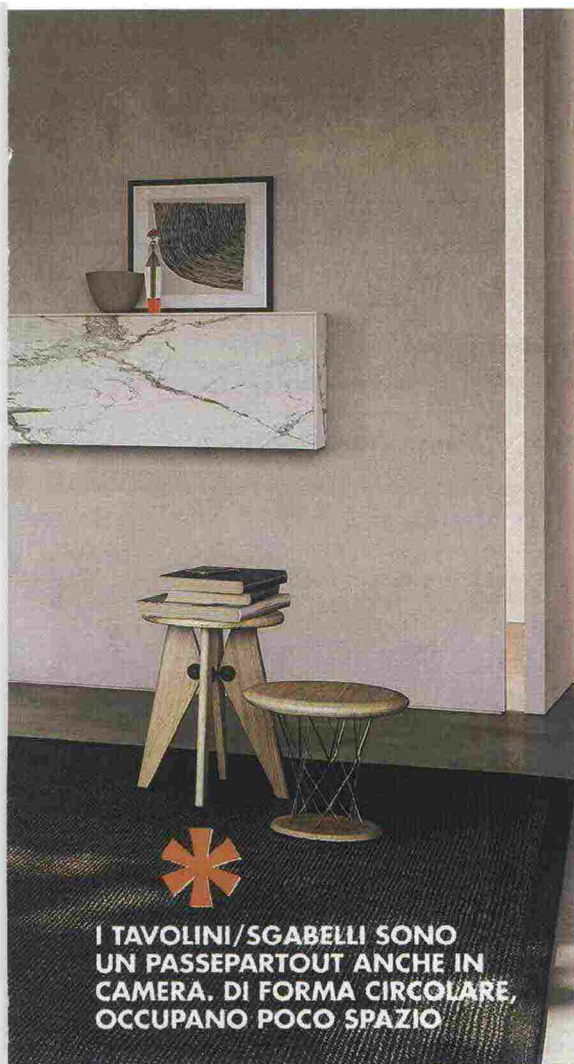

**I TAVOLINI/SGABELLI SONO
UN PASSEPARTOUT ANCHE IN
CAMERA. DI FORMA CIRCOLARE,
OCCUPANO POCO SPAZIO**

IN ALTERNATIVA

Tre varianti per **Basalto di Bontempi Casa** (www.bontempi.it), regolabile in altezza, con struttura in acciaio laccato e piano in legno laccato. Misura Ø 45 x H 47/68 cm e costa **390** euro + Iva.

**LE GAMBE IN NOCE DEFINISCONO
IL VOLUME DEL LETTO**

Flag di Bolzan Letti (www.bolzanletti.it) può essere completato da vassoi girevoli (in configurazione singola o doppia) in ottone, che sostituiscono i comodini. Proposto in più misure, da 156 x 218 x H 98 cm costa a partire da **3.079** euro.

**UN EFFETTO AVVOLGENTE EVIDENZIATO
DALLE DUE ALI LATERALI**

Alfred di Frigerio (www.frigeriosalotti.it) ha un basamento in legno massello con piedini rivestiti in pelle. Con rivestimento della testata in tessuto nella misura 166 x 236 x H 104 cm costa a partire da **5.959** euro + Iva.

**PROFILI E GIROLETTO IN LEGNO
PER UNO STILE EVERGREEN**

Lisboa di Febal Casa (www.febalcasa.com) può essere realizzato in molteplici finiture sia per la struttura sia per il rivestimento della testata. Misura 168 x 210 x H 110 cm e costa a partire da **1.135** euro.