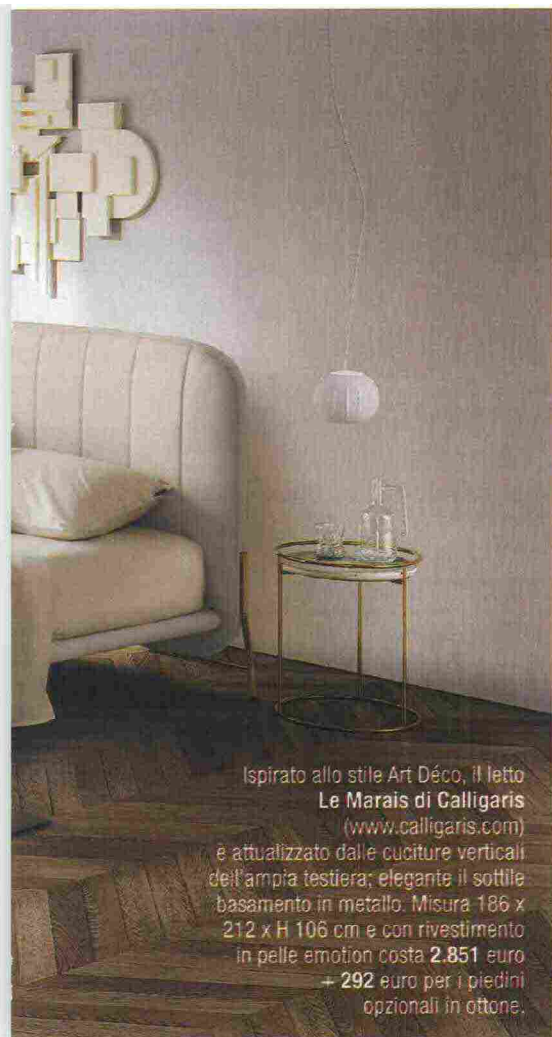

È realizzato con lane pregiate (40% lana vergine, 10% cashmere) il plaid **Gold di Somma1867** (www.gabelgroup.it) disponibile in 7 colori diversi. Misura 130 x 180 cm; costa **114** euro.

Jimmy di Westwing Collection

(www.westwing.it), in filato fine di poliestere, è un tappeto a pelo lungo. Tattato a mano, è proposto in più misure. Da 120 x 180 cm costa **129** euro.

Ha una texture morbida il cuscino **Alaine di Casa** (it.casashops.com) con trama a losanghe. Misura 30 x 50 cm e costa **7,95** euro.

Ispirato allo stile Art Déco, il letto **Le Marais di Calligaris** (www.calligaris.com) è attualizzato dalle cuciture verticali dell'ampia testiera; elegante il sottile basamento in metallo. Misura 186 x 212 x H 106 cm e con rivestimento in pelle emotion costa **2.851 euro** + 292 euro per i piedini opzionali in ottone.

UNA LINEA ERGONOMICA CHE SOSTIENE IL DORSO IN POSIZIONE DI LETTURA

Atelier di La Casa Moderna (lacasamoderna.com) ha testiera e giroletto rivestiti in ecopelle, rete a doghe e piedi in legno. Disponibile in altre misure, finiture e con piedi in metallo. Misura 175 x 236 x H 95 cm; prezzo da rivenditore.