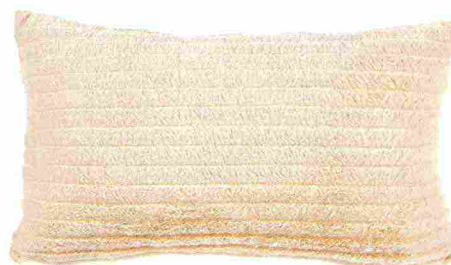

UTILE PER APPOGGIARE COPERTE, CUSCINI E INDUMENTI, LA PANCHETTA AI PIEDI DEL LETTO LO COMPLETA CON STILE

MAGICO PLAID

Un semplice trucco di styling per il letto è quello di completarlo con una coperta d'arredo - di colore a contrasto - da appoggiare, piegata, da una parte all'altra del piano di riposo.

È realizzato con lane pregiate (40% lana vergine, 10% cashmere) il plaid **Gold di Somma1867** (www.gabelgroup.it) disponibile in 7 colori diversi. Misura 130 x 180 cm; costa **114** euro.

Jimmy di Westwing Collection

(www.westwing.it), in filato fine di poliestere, è un tappeto a pelo lungo. Tattato a mano, è proposto in più misure. Da 120 x 180 cm costa **129** euro.

Ha una texture morbida il cuscino **Alaine di Casa** (it.casashops.com) con trama a losanghe. Misura 30 x 50 cm e costa **7,95** euro.

Ispirato allo stile Art Déco, il letto **Le Marais di Calligaris** (www.calligaris.com) è attualizzato dalle cuciture verticali dell'ampia testiera; elegante il sottile basamento in metallo. Misura 186 x 212 x H 106 cm e con rivestimento in pelle emotion costa **2.851 euro** + 292 euro per i piedini opzionali in ottone.