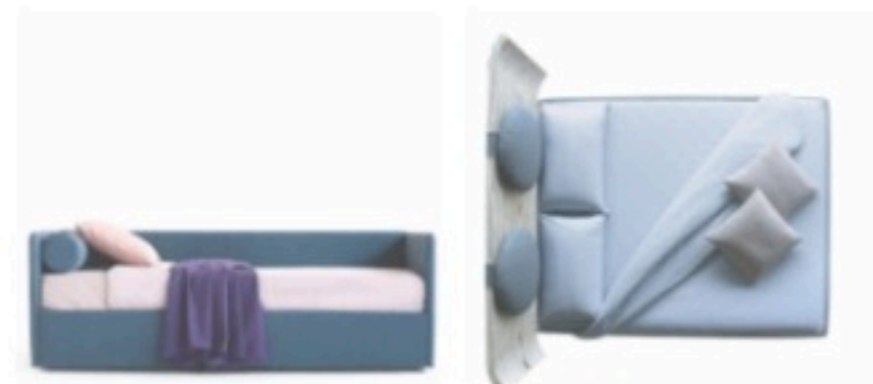

Tolo

Nella variante **colore 61**, il divano letto **Space.7** – rivestimento **Tobago** – è proposto in un ceruleo più profondo che abbinato ad accessori e biancheria di colore rosa genera un accostamento inusuale e un effetto estetico sorprendente. Infonde, invece, freschezza e leggerezza il letto **Hug 01 round** proposto con rivestimento **Joint** nel tono di azzurro 706 e abbinato alla testata in essenza chiara **Savannah**.