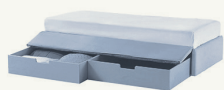

Con contenitori

With storage containers