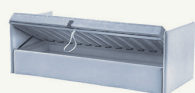

Con bauletto

With storage