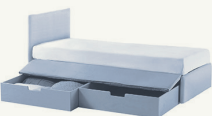

Con contenitori

With storage containers