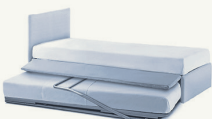

Dormeuse

Angolo alto
High corner

Sofà

Con rete manuale

With manual pull-out base

Con rete automatica

With automatic pull-out base

Con bauletto