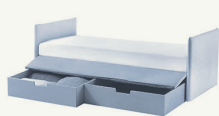

Con contenitori

With storage containers