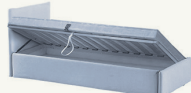

Con bauletto

With storage