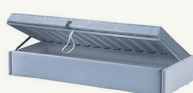

Con bauletto

With storage