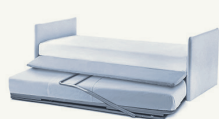

Dormeuse

Angolo alto
High corner

Sofà

Con rete manuale

With manual pull-out base

Con rete automatica

With automatic pull-out base

Con bauletto