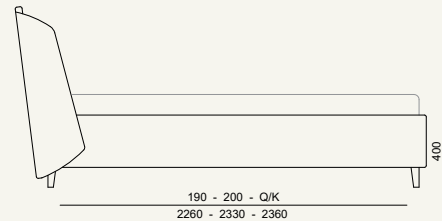

► La testata di Hello grazie alla sua forma contenitiva abbraccia due confortevoli cuscini che diventano un comodo appoggio per vivere il letto non solo durante il riposo. E' disponibile in tutte le varianti ad eccezione di quella pop-up®
Di serie è previsto il piede obliquo in polipropilene ma può essere abbinato anche ad un nuovo piede in legno nelle varie colorazioni e/o Pantone, nato appunto per completare al meglio il suo design.

► Thanks to its welcoming shape, the Hello headboard embraces two comfortable cushions that become a comfortable support to experience the bed not only during rest. It is available in all variants with the exception of the pop-up® one. Oblique feet in polypropylene are standard but can also be combined with new wooden feet in various colors and/or Pantone, created precisely to complete at best its design.

Versioni / Version

Folding box®

► Include rete ortopedica a doghe con doppio palo di sostegno centrale con 14 doghe in betulla da 65mm. Doppio palo fornito solo nelle versioni 160 e 180.

► Including an orthopedic staves bedstead with double central support and fourteen 65 mm birchen staves. Double central bars provided only in 160 and 180 versions.

Folding box® comfort

► Include rete ortopedica a doghe con doppio palo di sostegno centrale con 14 doghe in betulla da 65mm. Doppio palo fornito solo nelle versioni 160 e 180.

► Including an orthopedic staves bedstead with double central support and fourteen 65 mm birchen staves. Double central bars provided only in 160 and 180 versions.

Folding box® automatic

► Include rete ortopedica a doghe con doppio palo di sostegno centrale con 14 doghe in betulla da 65mm. Doppio palo fornito solo nelle versioni 160 e 180.

► Including an orthopedic staves bedstead with double central support and fourteen 65 mm birchen staves. Double central bars provided only in 160 and 180 versions.

Folding box® ergonomics

► Include rete ortopedica a doghe con doppio palo di sostegno centrale con 14 doghe in betulla da 65mm. Doppio palo fornito solo nelle versioni 160 e 180.

► Including an orthopedic staves bedstead with double central support and fourteen 65 mm birchen staves. Double central bars provided only in 160 and 180 versions.

Ring

► Non include la rete.

► Predisposizione per rete in appoggio su angolari e palo centrale longitudinale.

► The bedstead is not included
► Angles and central bar are preset for a bedstead

Ring pfi

► Non include la rete

► The bedstead is not included
► The lateral bars are preset for a bedstead (nr.2)

Sfoderabilità Removable cover

► Quasi tutti i letti della nostra collezione prevedono il rivestimento tessile completamente sfoderabile

► Puoi facilmente riconoscerli nelle pagine del catalogo quando vedi questo simbolo nella relativa scheda tecnica

► Nearly all the beds of our collection have a completely removable cover

► You can recognize them in this catalogue by this symbol near the technical features