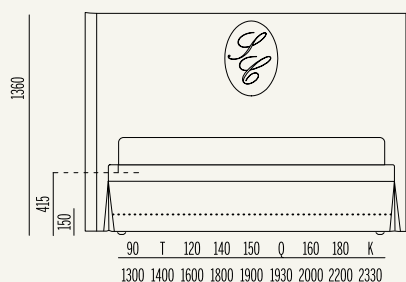

Chloé Romantic

design **Elena D'Amato**
Armando Ferriani
Modello registrato/
Registered design

↳ Disponibile in tutti i tessuti del nostro campionario tranne pelle e ecopelle
↳ Nelle Larghezze King, 180, 160, Queen, 150, 140, 140, 120, Twin, 90

↳ Available in all the fabrics of our catalogue except for leather and e-leather
↳ Bed sizes available: King, 180, 160, Queen, 150, 140, 140, 120, Twin, 90

Varianti/ Version

I disegni tecnici fanno riferimento al letto fornito con piedi standard. Al variare dei piedi variano anche l'altezza complessiva del letto e il piano d'appoggio del materasso. The production drawings are referred to the bed with standard feet. Any foot change will also imply a change of the height and of the mattress base.