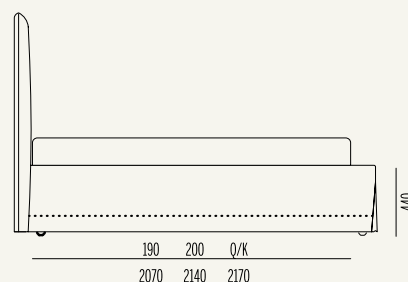

Chloé Romantic

design **Elena D'Amato**
Armando Ferriani
Modello registrato/
Registered design

↳ Disponibile in tutti i tessuti del nostro campionario tranne pelle e ecopelle
↳ Nelle Larghezze King, 180, 160, Queen, 150, 140, 140, 120, Twin, 90

↳ Available in all the fabrics of our catalogue except for leather and e-leather
↳ Bed sizes available: King, 180, 160, Queen, 150, 140, 140, 120, Twin, 90

Varianti/ Version

I disegni tecnici fanno riferimento al letto fornito con piedi standard. Al variare dei piedi variano anche l'altezza complessiva del letto e il piano d'appoggio del materasso. The production drawings are referred to the bed with standard feet. Any foot change will also imply a change of the height and of the mattress base.