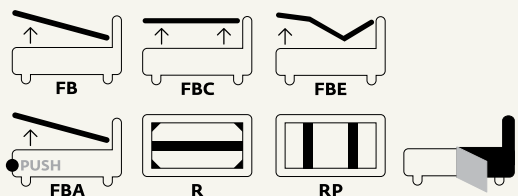

Chloé Romantic

design **Elena D'Amato**
Armando Ferriani
Modello registrato/
Registered design

↳ Disponibile in tutti i tessuti del nostro campionario tranne pelle e ecopelle
↳ Nelle Larghezze King, 180, 160, Queen, 150, 140, 140, 120, Twin, 90

↳ Available in all the fabrics of our catalogue except for leather and e-leather
↳ Bed sizes available: King, 180, 160, Queen, 150, 140, 140, 120, Twin, 90

Varianti/ Version

I disegni tecnici fanno riferimento al letto fornito con piedi standard. Al variare dei piedi variano anche l'altezza complessiva del letto e il piano d'appoggio del materasso. The production drawings are referred to the bed with standard feet. Any foot change will also imply a change of the height and of the mattress base.

Folding box®

↳ Include rete ortopedica a doghe con doppio palo di sostegno centrale con 14 doghe in betulla da 65mm ▶ Sistema fondo brevettato Folding box® ▶ Altezza fascia contenitore h 27 cm ▶ Sistema di apertura tradizionale con molle a gas ▶ Including an orthopedic staves bed frame with double central support and fourteen 65 mm birchen staves ▶ Patented Folding box® bottom system for an easy cleaning of the storage area ▶ External height of the storage area: 27 cm ▶ Traditional opening system

Folding box® comfort

↳ Include rete ortopedica a doghe con doppio palo di sostegno centrale con 14 doghe in betulla da 65mm ▶ Sistema fondo brevettato Folding box® ▶ Altezza fascia contenitore h 27 cm ▶ Sistema di apertura comfort a rete parallela ▶ Including an orthopedic staves bed frame with double central support and fourteen 65 mm birchen staves ▶ Patented Folding box® bottom system for an easy cleaning of the storage area ▶ External height of the storage area: 27 cm ▶ Comfort parallel frame opening system