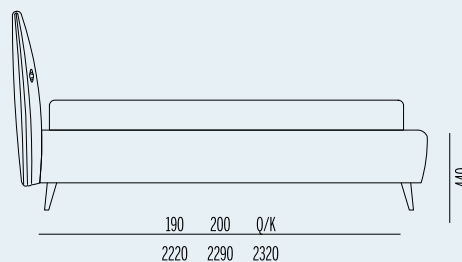

Eden Advance

Alamari / Frogs

design **Piero Priori**
Modello registrato/
Registered design

Alamari

↳ Disponibile in tutti i tessuti del nostro campionario
↳ Nelle Larghezze King, 180, 160, Queen, 150, 140, 120, Twin, 90

Frogs

↳ Available in all the fabrics of our catalogue ↳ Bed sizes available: King, 180, 160, Queen, 150, 140, 120, Twin, 90

Varianti/ Version

I disegni tecnici fanno riferimento al letto fornito con piedi standard. Al variare dei piedi variano anche l'altezza complessiva del letto e il piano d'appoggio del materasso. The production drawings are referred to the bed with standard feet. Any foot change will also imply a change of the height and of the mattress base.

Folding box®

↳ Include rete ortopedica a doghe con doppio palo di sostegno centrale con 14 doghe in betulla da 65mm ↳ Sistema fondo brevettato Folding box® ↳ Altezza fascia contenitore h 27 cm ↳ Sistema di apertura tradizionale con molle a gas ↳ Including an orthopedic staves bed frame with double central support and fourteen 65 mm birchen staves ↳ Patented Folding box® bottom system for an easy cleaning of the storage area ↳ External height of the storage area: 27 cm ↳ Traditional opening system

Folding box® comfort

↳ Include rete ortopedica a doghe con doppio palo di sostegno centrale con 14 doghe in betulla da 65mm ↳ Sistema fondo brevettato Folding box® ↳ Altezza fascia contenitore h 27 cm ↳ Sistema di apertura comfort a rete parallela ↳ Including an orthopedic staves bed frame with double central support and fourteen 65 mm birchen staves ↳ Patented Folding box® bottom system for an easy cleaning of the storage area ↳ External height of the storage area: 27 cm ↳ Comfort parallel frame opening system