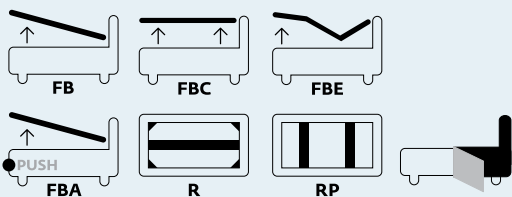

Eden Advance

Alamari / Frogs

design **Piero Priori**
Modello registrato/
Registered design

Alamari

↳ Disponibile in tutti i tessuti del nostro campionario
↳ Nelle Larghezze King, 180, 160, Queen, 150, 140, 120, Twin, 90

Frogs

↳ Available in all the fabrics of our catalogue ↳ Bed sizes available: King, 180, 160, Queen, 150, 140, 120, Twin, 90

Varianti/ Version

I disegni tecnici fanno riferimento al letto fornito con piedi standard. Al variare dei piedi variano anche l'altezza complessiva del letto e il piano d'appoggio del materasso. The production drawings are referred to the bed with standard feet. Any foot change will also imply a change of the height and of the mattress base.

Folding box®

↳ Include rete ortopedica a doghe con doppio palo di sostegno centrale con 14 doghe in betulla da 65mm ↳ Sistema fondo brevettato Folding box® ↳ Altezza fascia contenitore h 27 cm ↳ Sistema di apertura tradizionale con molle a gas ↳ Including an orthopedic staves bed frame with double central support and fourteen 65 mm birchen staves ↳ Patented Folding box® bottom system for an easy cleaning of the storage area ↳ External height of the storage area: 27 cm ↳ Traditional opening system