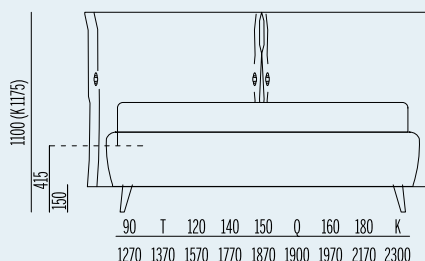

Eden Advance

Alamari / Frogs

design **Piero Priori**
Modello registrato/
Registered design

Alamari

↳ Disponibile in tutti i tessuti del nostro campionario
↳ Nelle Larghezze King, 180, 160, Queen, 150, 140, 120, Twin, 90

Frogs

↳ Available in all the fabrics of our catalogue ↳ Bed sizes available: King, 180, 160, Queen, 150, 140, 120, Twin, 90

Varianti/ Version

I disegni tecnici fanno riferimento al letto fornito con piedi standard. Al variare dei piedi variano anche l'altezza complessiva del letto e il piano d'appoggio del materasso. The production drawings are referred to the bed with standard feet. Any foot change will also imply a change of the height and of the mattress base.

Folding box®

↳ Include rete ortopedica a doghe con doppio palo di sostegno centrale con 14 doghe in betulla da 65mm ↳ Sistema fondo brevettato Folding box® ↳ Altezza fascia contenitore h 27 cm ↳ Sistema di apertura tradizionale con molle a gas ↳ Including an orthopedic staves bed frame with double central support and fourteen 65 mm birchen staves ↳ Patented Folding box® bottom system for an easy cleaning of the storage area ↳ External height of the storage area: 27 cm ↳ Traditional opening system