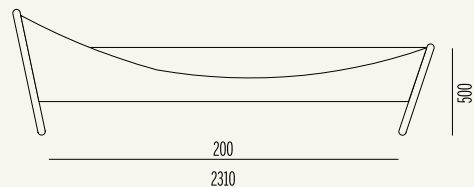

Lullaby Modern

design **Vittorio Prato**

Modello registrato/
Registered design

Guarda Lullaby a 360°

Take a 360°
panoramic
of Lullaby

↳ Disponibile in tutti i tessuti del
nostro campionario

↳ Nelle Larghezze 180, 160, 140,
120, 90

↳ Available in all the fabrics
of our catalogue

↳ Bed sizes available:
180, 160, 140, 120, 90

Varianti/ Version

FIX

I disegni tecnici fanno riferimento al letto fornito con piedi standard. Al variare dei piedi variano anche l'altezza complessiva del letto e il piano d'appoggio del materasso. The production drawings are referred to the bed with standard feet. Any foot change will also imply a change of the height and of the mattress base.

FIX

Fix

▷ Include rete ortopedica a doghe con palo di sostegno centrale con 14 doghe da 65mm in betulla ▷ La rete costituisce il telaio portante del letto ▷ Including an orthopedic staves bed frame with double central support and fourteen 65 mm birchen staves ▷ The bed frame is also the main frame of the bed