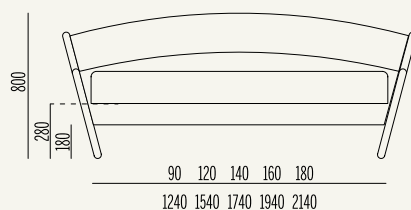

Lullaby Modern

design **Vittorio Prato**

Modello registrato/
Registered design

Guarda Lullaby a 360°

Take a 360°
panoramic
of Lullaby

↳ Disponibile in tutti i tessuti del
nostro campionario

↳ Nelle Larghezze 180, 160, 140,
120, 90

↳ Available in all the fabrics
of our catalogue

↳ Bed sizes available:
180, 160, 140, 120, 90

Varianti/ Version

FIX

I disegni tecnici fanno riferimento al letto fornito con piedi standard. Al variare dei piedi variano anche l'altezza complessiva del letto e il piano d'appoggio del materasso. The production drawings are referred to the bed with standard feet. Any foot change will also imply a change of the height and of the mattress base.

FIX

Fix

▷ Include rete ortopedica a doghe con palo di sostegno centrale con 14 doghe da 65mm in betulla ▷ La rete costituisce il telaio portante del letto ▷ Including an orthopedic staves bed frame with double central support and fourteen 65 mm birchen staves ▷ The bed frame is also the main frame of the bed