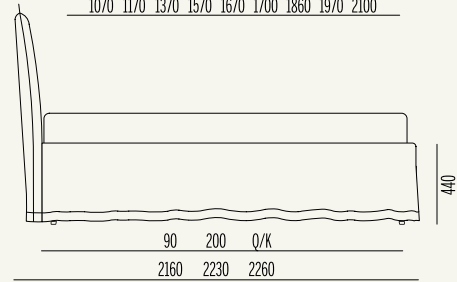

Folding box®

↳ Include rete ortopedica a doghe con doppio palo di sostegno centrale con 14 doghe in betulla da 65mm ▶ Sistema fondo brevettato Folding box® ▶ Altezza fascia contenitore h 27 cm ▶ Sistema di apertura tradizionale con molle a gas ▶ Including an orthopedic staves bed frame with double central support and fourteen 65 mm birchen staves ▶ Patented Folding box® bottom system for an easy cleaning of the storage area ▶ External height of the storage area: 27 cm ▶ Traditional opening system

Folding box® comfort

↳ Include rete ortopedica a doghe con doppio palo di sostegno centrale con 14 doghe in betulla da 65mm ▶ Sistema fondo brevettato Folding box® ▶ Altezza fascia contenitore h 27 cm ▶ Sistema di apertura comfort a rete parallela ▶ Including an orthopedic staves bed frame with double central support and fourteen 65 mm birchen staves ▶ Patented Folding box® bottom system for an easy cleaning of the storage area ▶ External height of the storage area: 27 cm ▶ Comfort parallel frame opening system

Folding box® automatic

↳ Include rete ortopedica a doghe con doppio palo di sostegno centrale con 14 doghe da 65 mm in betulla ▶ Sistema fondo brevettato Folding box® ▶ Altezza fascia contenitore h 27 cm ▶ Sistema di apertura automatico a pulsante elettrico con alimentazione 24 v ▶ Fornito con trasformatore e sistemi di sicurezza ▶ Including an orthopedic staves bed frame with double central support and fourteen 65 mm birchen staves ▶ Patented Folding box® bottom system for an easy cleaning of the storage area ▶ External height of the storage area: 27 cm ▶ Automatic electromechanical opening system - 24V power ▶ Provided with transformer and safety equipment

Folding box® ergonomics

↳ Include rete ortopedica a doghe con movimentazione elettrica e ergonomica ▶ Sistema fondo brevettato Folding box® ▶ Altezza fascia contenitore h 27 cm con vano interno ridotto a causa dell'ingombro rete ▶ Sistema di apertura tradizionale con molle a gas ▶ Including an ergonomic staves bed frame ▶ Patented Folding box® bottom system for an easy cleaning of the storage area ▶ External height of the storage area: 27 cm ▶ traditional opening system ▶ The storage area is reduced due to the different bed frame transformer and safety equipment

Ring pfi

↳ Non include la rete ▶ Predisposizione per rete in appoggio su barre trasversali (nr.2) ▶ Piano di appoggio rete regolabile su 4 livelli incassati di h 1 - 95 mm, h 2 - 120 mm h 3 - 145 mm, h 4 - 170 mm rispetto al bordo del giroletto ▶ The bed frame is not included ▶ The lateral bars are preset for a bed frame (nr.2) ▶ The bearing surface is adjustable at 4 heights h 1 - 95 mm, h 2 - 120 mm h 3 - 145 mm, h 4 - 170 mm Referring to the bed frame

Ring