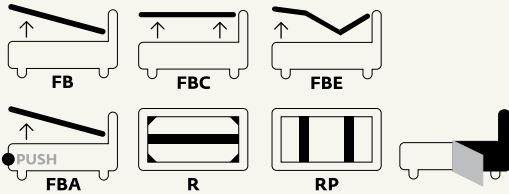

Lyle Romantic

design **Noctis**
Modello registrato
Registered design

↳ Disponibile nei tessuti della categoria A, B Panama - Smile, (nella variante bicolor in tessuto Smile e Panama)

↳ Nelle Larghezze 180, 160, 140, 120, 90

↳ Available in the following fabric categories: B, A, Panama - Smile, (the two-coloured version is only available in Smile and Panama)

↳ Bed sizes available: 180, 160, 140, 120, 90

Varianti/ Version

I disegni tecnici fanno riferimento al letto fornito con piedi standard. Al variare dei piedi variano anche l'altezza complessiva del letto e il piano d'appoggio del materasso. The production drawings are referred to the bed with standard feet. Any foot change will also imply a change of the height and of the mattress base.

Folding box®

↳ Include rete ortopedica a doghe con doppio palo di sostegno centrale con 14 doghe in betulla da 65mm ▶ Sistema fondo brevettato Folding box® ▶ Altezza fascia contenitore h 27 cm ▶ Sistema di apertura tradizionale con molle a gas ▶ Including an orthopedic staves bed frame with double central support and fourteen 65 mm birchen staves ▶ Patented Folding box® bottom system for an easy cleaning of the storage area ▶ External height of the storage area: 27 cm ▶ Traditional opening system

Folding box® comfort

↳ Include rete ortopedica a doghe con doppio palo di sostegno centrale con 14 doghe in betulla da 65mm ▶ Sistema fondo brevettato Folding box® ▶ Altezza fascia contenitore h 27 cm ▶ Sistema di apertura comfort a rete parallela ▶ Including an orthopedic staves bed frame with double central support and fourteen 65 mm birchen staves ▶ Patented Folding box® bottom system for an easy cleaning of the storage area ▶ External height of the storage area: 27 cm ▶ Comfort parallel frame opening system