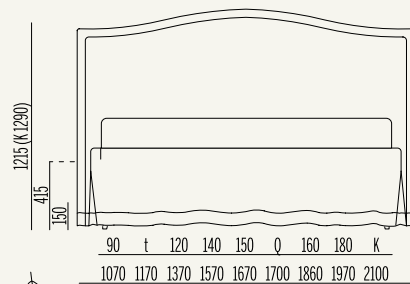

Folding box®

↳ Include rete ortopedica a doghe con doppio palo di sostegno centrale con 14 doghe in betulla da 65mm ▶ Sistema fondo brevettato Folding box® ▶ Altezza fascia contenitore h 27 cm ▶ Sistema di apertura tradizionale con molle a gas ▶ Including an orthopedic staves bed frame with double central support and fourteen 65 mm birchen staves ▶ Patented Folding box® bottom system for an easy cleaning of the storage area ▶ External height of the storage area: 27 cm ▶ Traditional opening system

Folding box® comfort

↳ Include rete ortopedica a doghe con doppio palo di sostegno centrale con 14 doghe in betulla da 65mm ▶ Sistema fondo brevettato Folding box® ▶ Altezza fascia contenitore h 27 cm ▶ Sistema di apertura comfort a rete parallela ▶ Including an orthopedic staves bed frame with double central support and fourteen 65 mm birchen staves ▶ Patented Folding box® bottom system for an easy cleaning of the storage area ▶ External height of the storage area: 27 cm ▶ Comfort parallel frame opening system

Folding box® automatic

↳ Include rete ortopedica a doghe con doppio palo di sostegno centrale con 14 doghe da 65 mm in betulla ▶ Sistema fondo brevettato Folding box® ▶ Altezza fascia contenitore h 27 cm ▶ Sistema di apertura automatico a pulsante elettrico con alimentazione 24 v ▶ Fornito con trasformatore e sistemi di sicurezza ▶ Including an orthopedic staves bed frame with double central support and fourteen 65 mm birchen staves ▶ Patented Folding box® bottom system for an easy cleaning of the storage area ▶ External height of the storage area: 27 cm ▶ Automatic electromechanical opening system - 24V power ▶ Provided with transformer and safety equipment

Folding box® ergonomics

↳ Include rete ortopedica a doghe con movimentazione elettrica e ergonomica ▶ Sistema fondo brevettato Folding box® ▶ Altezza fascia contenitore h 27 cm con vano interno ridotto a causa dell'ingombro rete ▶ Sistema di apertura tradizionale con molle a gas ▶ Including an ergonomic staves bed frame ▶ Patented Folding box® bottom system for an easy cleaning of the storage area ▶ External height of the storage area: 27 cm ▶ traditional opening system ▶ The storage area is reduced due to the different bed frame transformer and safety equipment

Ring pfi

↳ Non include la rete ▶ Predisposizione per rete in appoggio su barre trasversali (nr.2) ▶ Piano di appoggio rete regolabile su 4 livelli incassati di h 1 - 95 mm, h 2 - 120 mm h 3 - 145 mm, h 4 - 170 mm rispetto al bordo del giroletto ▶ The bed frame is not included ▶ The lateral bars are preset for a bed frame (nr.2) ▶ The bearing surface is adjustable at 4 heights h 1 - 95 mm, h 2 - 120 mm h 3 - 145 mm, h 4 - 170 mm Referring to the bed frame

Ring