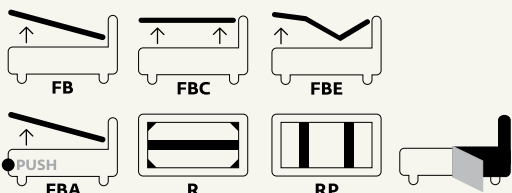

Paco

design **Piero Priori**
Modello registrato/
Registered design

↳ Disponibile in tutti i tessuti del nostro campionario tranne in pelle e similpelle ↳ I due tessuti devono essere scelti nella stessa categoria ↳ Nelle Larghezze King, 180, 160, Queen, 150, 140, 120, Twin, 90
↳ Rivestimento double face

↳ Available in all the fabrics of our catalogue except for leather and e-leather ↳ The two fabrics must belong to same category ↳ Bed sizes available: King, 180, 160, Queen, 150, 140, 120, Twin, 90
↳ Double-face cover

Varianti/ Version

I disegni tecnici fanno riferimento al letto fornito con piedi standard. Al variare dei piedi variano anche l'altezza complessiva del letto e il piano d'appoggio del materasso. The production drawings are referred to the bed with standard feet. Any foot change will also imply a change of the height and of the mattress base.

Folding box®

↳ Include rete ortopedica a doghe con doppio palo di sostegno centrale con 14 doghe in betulla da 65mm ↳ Sistema fondo brevettato Folding box® ↳ Altezza fascia contenitore h 27 cm ↳ Sistema di apertura tradizionale con molle a gas ↳ Including an orthopedic staves bed frame with double central support and fourteen 65 mm birchen staves ↳ Patented Folding box® bottom system for an easy cleaning of the storage area ↳ External height of the storage area: 27 cm ↳ Traditional opening system