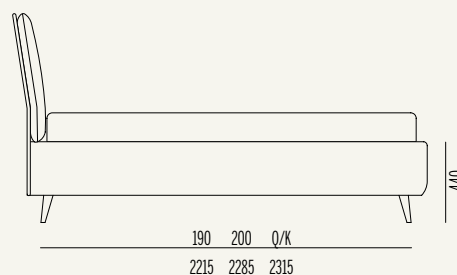

Folding box®

↳ Include rete ortopedica a doghe con doppio palo di sostegno centrale con 14 doghe in betulla da 65mm ↳ Sistema fondo brevettato Folding box® ↳ Altezza fascia contenitore h 27 cm ↳ Sistema di apertura tradizionale con molle a gas ↳ Including an orthopedic staves bed frame with double central support and fourteen 65 mm birchen staves ↳ Patented Folding box® bottom system for an easy cleaning of the storage area ↳ External height of the storage area: 27 cm ↳ Traditional opening system

Folding box® comfort

↳ Include rete ortopedica a doghe con doppio palo di sostegno centrale con 14 doghe in betulla da 65mm ↳ Sistema fondo brevettato Folding box® ↳ Altezza fascia contenitore h 27 cm ↳ Sistema di apertura comfort a rete parallela ↳ Including an orthopedic staves bed frame with double central support and fourteen 65 mm birchen staves ↳ Patented Folding box® bottom system for an easy cleaning of the storage area ↳ External height of the storage area: 27 cm ↳ Comfort parallel frame opening system

Folding box® automatic

↳ Include rete ortopedica a doghe con doppio palo di sostegno centrale con 14 doghe da 65 mm in betulla ↳ Sistema fondo brevettato Folding box® ↳ Altezza fascia contenitore h 27 cm ↳ Sistema di apertura automatico a pulsante elettrico con alimentazione 24 v ↳ Fornito con trasformatore e sistemi di sicurezza ↳ Including an orthopedic staves bed frame with double central support and fourteen 65 mm birchen staves ↳ Patented Folding box® bottom system for an easy cleaning of the storage area ↳ External height of the storage area: 27 cm ↳ Automatic electromechanical opening system - 24V power ↳ Provided with transformer and safety equipment

Folding box® ergonomics

↳ Include rete ortopedica a doghe con movimentazione elettrica e ergonomica ↳ Sistema fondo brevettato Folding box® ↳ Altezza fascia contenitore h 27 cm con vano interno ridotto a causa dell'ingombro rete ↳ Sistema di apertura tradizionale con molle a gas ↳ Including an ergonomic staves bed frame ↳ Patented Folding box® bottom system for an easy cleaning of the storage area ↳ External height of the storage area: 27 cm ↳ traditional opening system ↳ The storage area is reduced due to the different bed frame transformer and safety equipment

Ring

↳ Non include la rete ↳ Predisposizione per rete in appoggio su angolari e palo centrale longitudinale ↳ Piano di appoggio retoregolabile su 2 livelli incassati di h 1 - 60 mm h 2 - 125 mm rispetto al bordo del giroletto ↳ The bed frame is not included ↳ Angles and central bars are preset for a bed frame ↳ The bearing surface is adjustable at 2 heights h 1 - 60 mm h 2 - 125 mm referring to the bed frame

Ring pfi