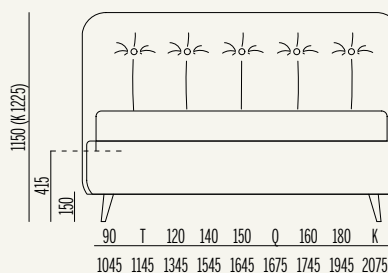

Folding box®

↳ Include rete ortopedica a doghe con doppio palo di sostegno centrale con 14 doghe in betulla da 65mm ↳ Sistema fondo brevettato Folding box® ↳ Altezza fascia contenitore h 27 cm ↳ Sistema di apertura tradizionale con molle a gas ↳ Including an orthopedic staves bed frame with double central support and fourteen 65 mm birchen staves ↳ Patented Folding box® bottom system for an easy cleaning of the storage area ↳ External height of the storage area: 27 cm ↳ Traditional opening system

Folding box® comfort

↳ Include rete ortopedica a doghe con doppio palo di sostegno centrale con 14 doghe in betulla da 65mm ↳ Sistema fondo brevettato Folding box® ↳ Altezza fascia contenitore h 27 cm ↳ Sistema di apertura comfort a rete parallela ↳ Including an orthopedic staves bed frame with double central support and fourteen 65 mm birchen staves ↳ Patented Folding box® bottom system for an easy cleaning of the storage area ↳ External height of the storage area: 27 cm ↳ Comfort parallel frame opening system

Folding box® automatic

↳ Include rete ortopedica a doghe con doppio palo di sostegno centrale con 14 doghe da 65 mm in betulla ↳ Sistema fondo brevettato Folding box® ↳ Altezza fascia contenitore h 27 cm ↳ Sistema di apertura automatico a pulsante elettrico con alimentazione 24 v ↳ Fornito con trasformatore e sistemi di sicurezza ↳ Including an orthopedic staves bed frame with double central support and fourteen 65 mm birchen staves ↳ Patented Folding box® bottom system for an easy cleaning of the storage area ↳ External height of the storage area: 27 cm ↳ Automatic electromechanical opening system - 24V power ↳ Provided with transformer and safety equipment

Folding box® ergonomics

↳ Include rete ortopedica a doghe con movimentazione elettrica e ergonomica ↳ Sistema fondo brevettato Folding box® ↳ Altezza fascia contenitore h 27 cm con vano interno ridotto a causa dell'ingombro rete ↳ Sistema di apertura tradizionale con molle a gas ↳ Including an ergonomic staves bed frame ↳ Patented Folding box® bottom system for an easy cleaning of the storage area ↳ External height of the storage area: 27 cm ↳ traditional opening system ↳ The storage area is reduced due to the different bed frame transformer and safety equipment

Ring

↳ Non include la rete ↳ Predisposizione per rete in appoggio su angolari e palo centrale longitudinale ↳ Piano di appoggio retoregolabile su 2 livelli incassati di h 1 - 60 mm h 2 - 125 mm rispetto al bordo del giroletto ↳ The bed frame is not included ↳ Angles and central bars are preset for a bed frame ↳ The bearing surface is adjustable at 2 heights h 1 - 60 mm h 2 - 125 mm referring to the bed frame

Ring pfi