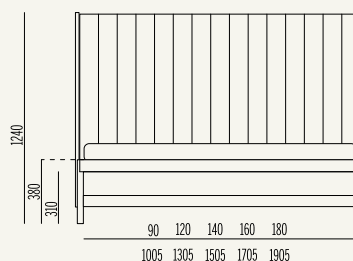

Fix

► Include rete ortopedica a doghe con palo di sostegno centrale con 14 doghe da 65mm in betulla ► La rete costituisce il telaio portante del letto ► Including an orthopedic staves bed frame with double central support and fourteen 65 mm birchen staves ► The bed frame is also the main frame of the bed

Sfoderabilità Removable cover

► Quasi tutti i letti della nostra collezione prevedono il rivestimento tessile completamente sfoderabile ► Puoi facilmente riconoscerli nelle pagine del catalogo quando vedi questo simbolo nella relativa scheda tecnica ► Nearly all the beds of our collection have a completely removable cover ► You can recognize them in this catalogue by this symbol near the technical features