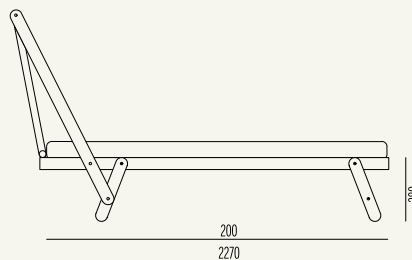

Tolò High

design **Vittorio Prato**

Modello registrato/
Registered design

☞ Disponibile in tutti i tessuti del nostro campionario tranne pelle e ecopelle ☞ Disponibile anche in versione Rigò con lavorazione sartoriale in tessuto Panama ☞ Disponibile con struttura in legno bianco e natural ☞ Nelle Larghezze 180, 160, 140, 120, 90

☞ Available in all the fabrics of our catalogue except for leather and e-leather ☞ Also available in the Rigò version, with the Panama fabric tailor manufacturing ☞ Bedframe available in white or natural wood ☞ Bed sizes available: 180, 160, 140, 120, 90

Varianti/ Version

I disegni tecnici fanno riferimento al letto fornito con piedi standard. Al variare dei piedi variano anche l'altezza complessiva del letto e il piano d'appoggio del materasso. The production drawings are referred to the bed with standard feet. Any foot change will also imply a change of the height and of the mattress base.