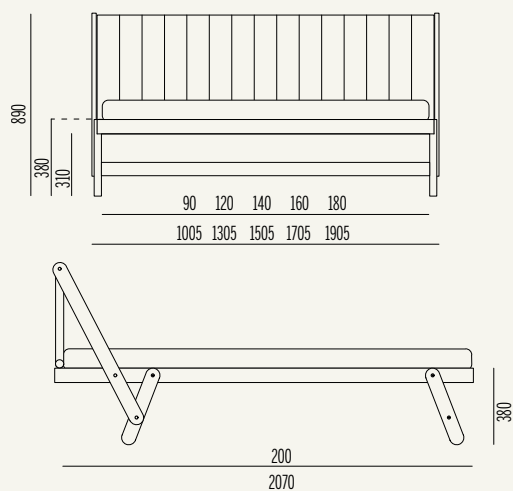

Tolò

design **Vittorio Prato**
Modello registrato/
Registered design

↻ Disponibile in tutti i tessuti del nostro campionario tranne pelle e ecopelle ↻ Disponibile anche in versione Rigò con lavorazione sartoriale in tessuto Panama ↻ Disponibile con struttura in legno bianco e natural ↻ Nelle Larghezze 180, 160, 140, 120, 90

↻ Available in all the fabrics of our catalogue except for leather and e-leather ↻ Also available in the Rigò version, with the Panama fabric tailor manufacturing ↻ Bedframe available in white or natural wood ↻ Bed sizes available: 180, 160, 140, 120, 90

Varianti/ Version

FIX

I disegni tecnici fanno riferimento al letto fornito con piedi standard. Al variare dei piedi variano anche l'altezza complessiva del letto e il piano d'appoggio del materasso. The production drawings are referred to the bed with standard feet. Any foot change will also imply a change of the height and of the mattress base.

FIX

Fix

► Include rete ortopedica a doghe con palo di sostegno centrale con 14 doghe da 65mm in betulla ► La rete costituisce il telaio portante del letto ► Including an orthopedic staves bed frame with double central support and fourteen 65 mm birchen staves ► The bed frame is also the main frame of the bed